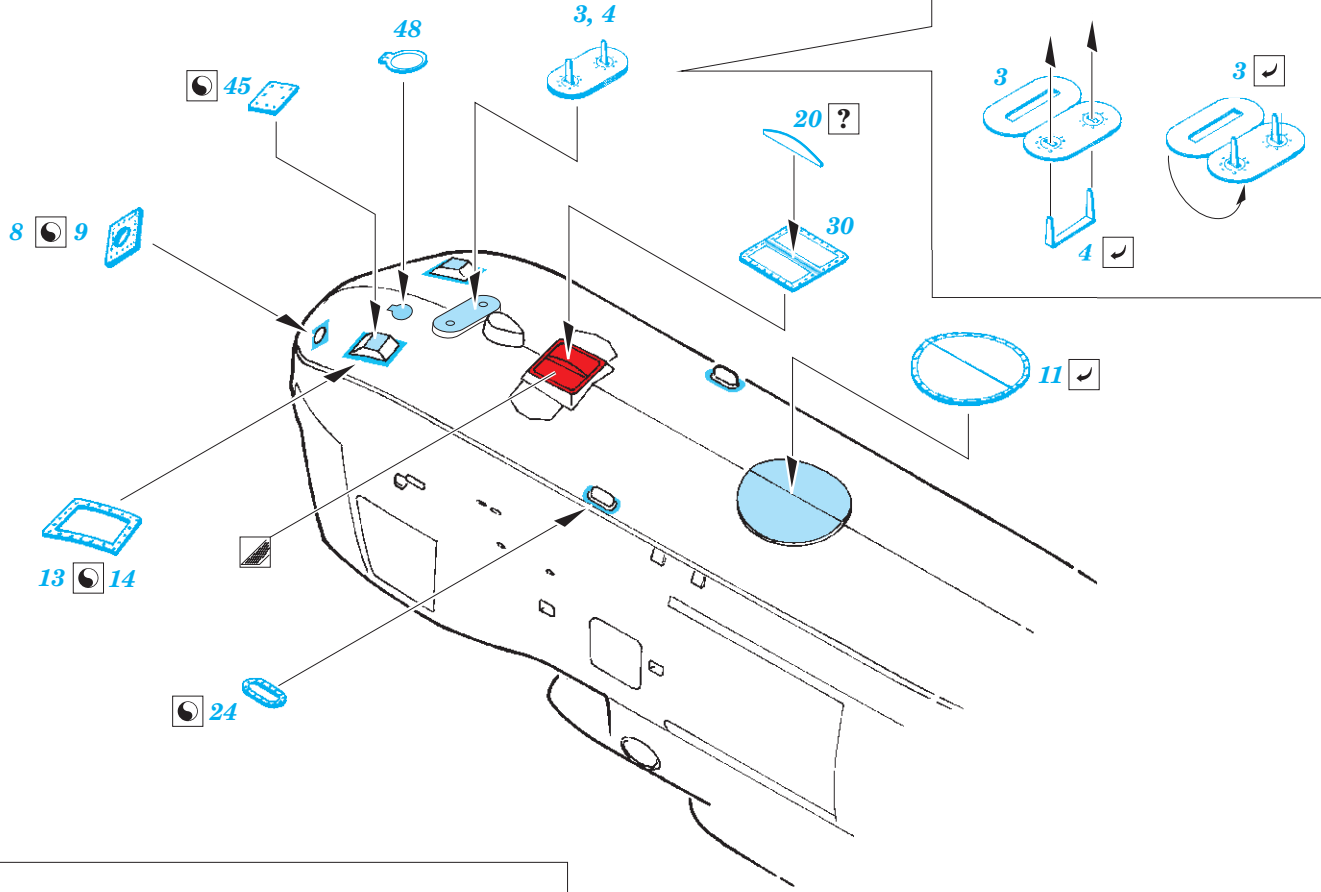

Sea King HAR.3/Mk.43 exterior

eduard

72 671

1/72

detail set for 1/72 AIRFIX kit • sada detailů pro stavebnici 1/72 AIRFIX

- APPLY EXPRESS MASK AND PAINT BEFORE GLUING
POUŽIT EXPRESS MASK NABARVIT PŘED SLEPENÍM
- SYMMETRICAL ASSEMBLY
SYMETRICKÁ MONTÁŽ
- REMOVE
ODSTRANIT
- GRIND
OBROUSIT
- DRILL HOLE
VRTÁT OTVOR
- BEND
OHNOUT
- OPTION
VOLBA
- REPLACE
NAHRADIT
- COLORED ETCHED PARTS
LEPTANÉ BAREVNÉ DÍLY
- ETCHED PARTS
LEPTANÉ NEBAREVNÉ DÍLY
- ORIGINAL KIT PARTS
PŮVODNÍ DÍLY STAVEBNICE

ORIGINAL KIT PARTS PŮVODNÍ DÍLY STAVEBNICE	PHOTO-ETCHED PARTS LEPTANÉ DÍLY	PARTS TO BE REMOVED DÍLY K ODSTRANĚNÍ	FILL TMELIT
---	------------------------------------	--	----------------

Related products: