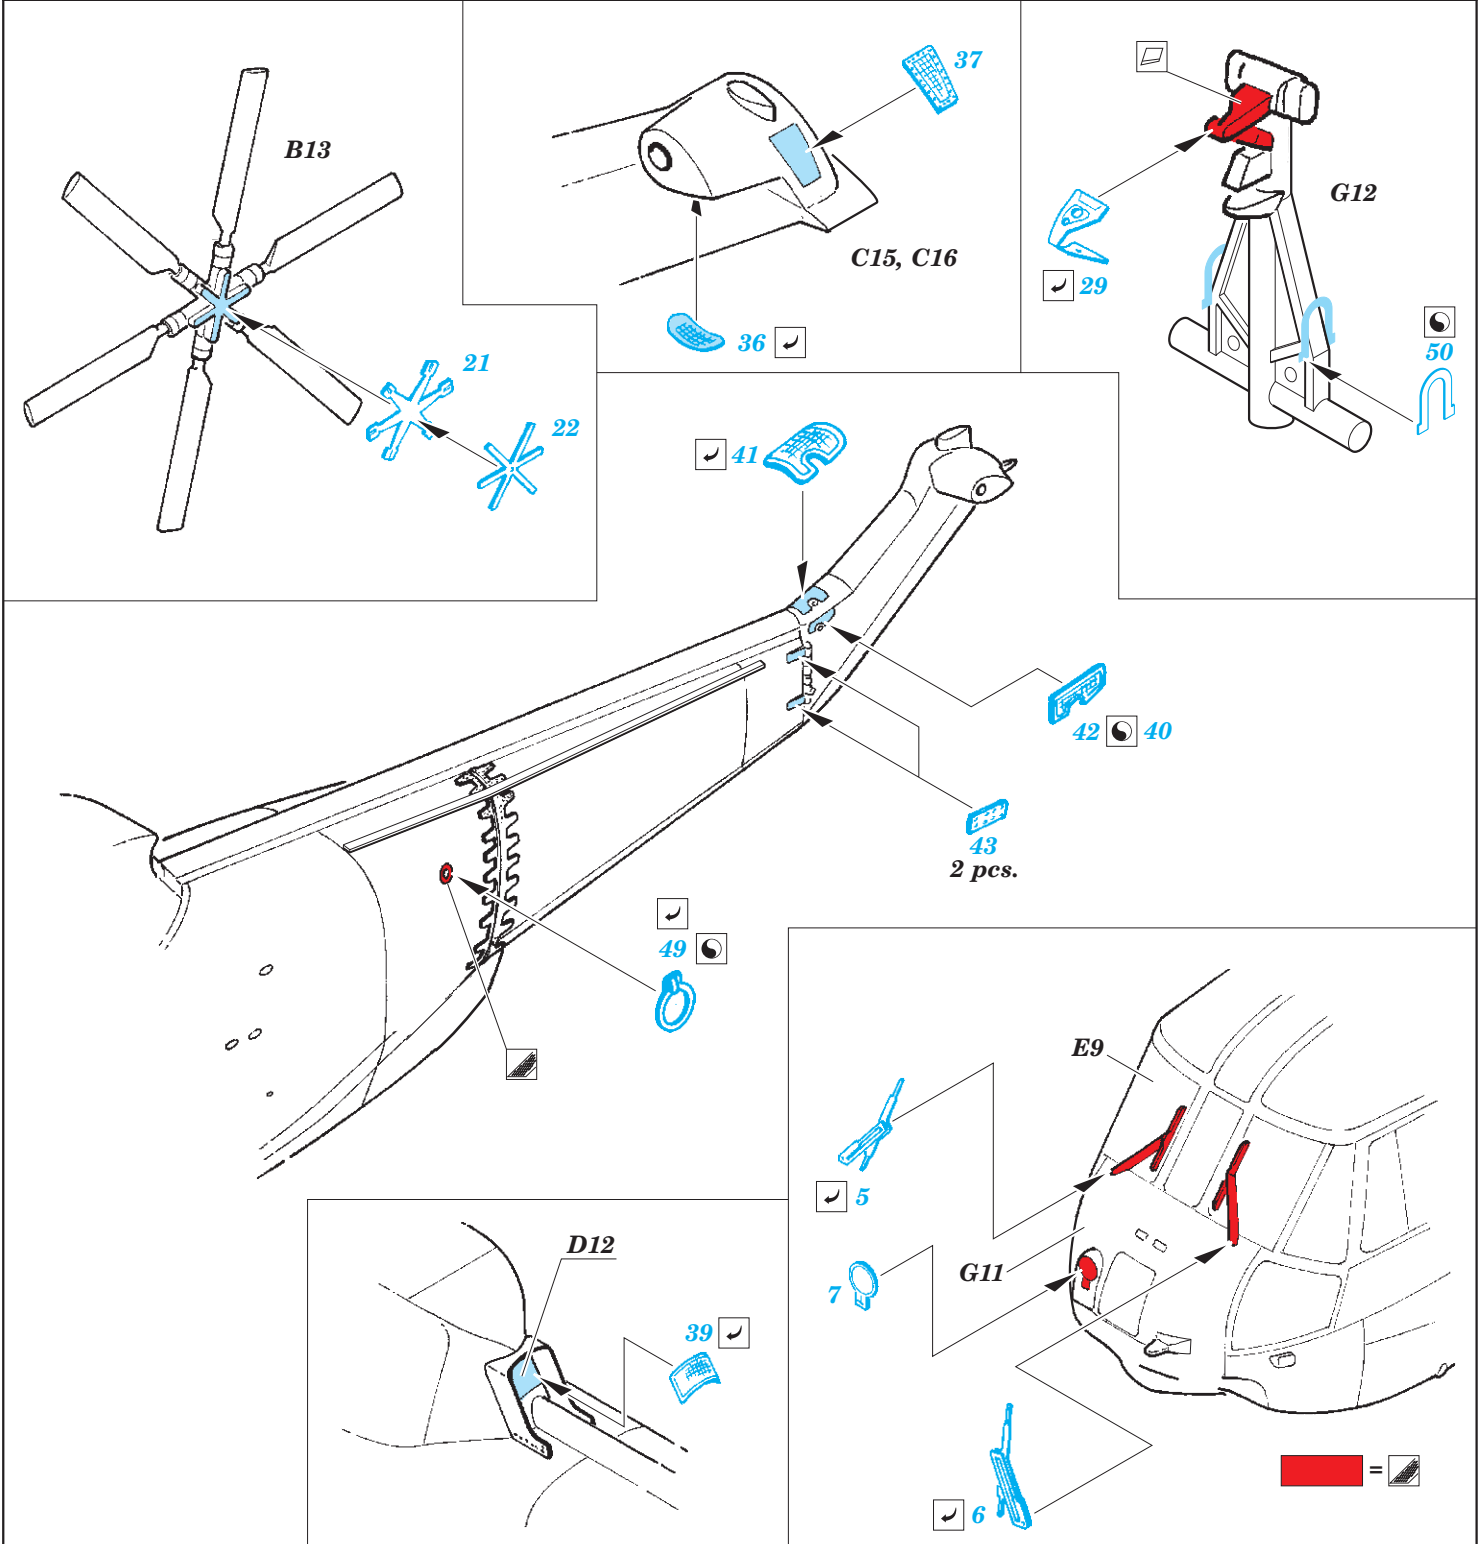

Sea King HAR.3/Mk.43 exterior

eduard

72 671

1/72

detail set for 1/72 AIRFIX kit • sada detailů pro stavebnici 1/72 AIRFIX

- APPLY EXPRESS MASK AND PAINT BEFORE GLUING
POUŽIT EXPRESS MASK NABARVIT PŘED SLEPENÍM
- SYMMETRICAL ASSEMBLY
SYMETRICKÁ MONTÁŽ
- REMOVE
ODSTRANIT
- GRIND
OBROUSIT
- DRILL HOLE
VRTÁT OTVOR
- BEND
OHNOUT
- OPTION
VOLBA
- REPLACE
NAHRADIT
- COLORED ETCHED PARTS
LEPTANÉ BAREVNÉ DÍLY
- ETCHED PARTS
LEPTANÉ NEBAREVNÉ DÍLY
- ORIGINAL KIT PARTS
PŮVODNÍ DÍLY STAVEBNICE

ORIGINAL KIT PARTS PŮVODNÍ DÍLY STAVEBNICE	PHOTO-ETCHED PARTS LEPTANÉ DÍLY	PARTS TO BE REMOVED DÍLY K ODSTRANĚNÍ	FILL TMELIT
---	------------------------------------	--	----------------

Related products: