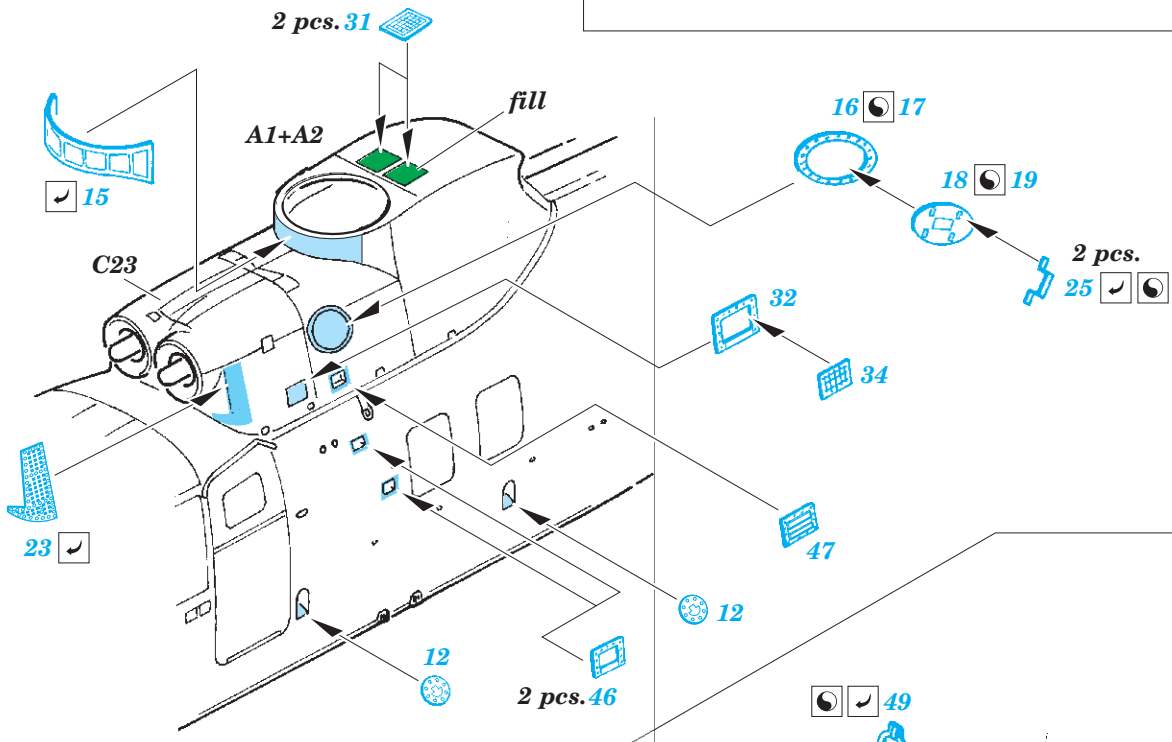

Sea King HAR.3/Mk.43 exterior

eduard

72 671

1/72

detail set for 1/72 AIRFIX kit • sada detailů pro stavebnici 1/72 AIRFIX

- APPLY EXPRESS MASK AND PAINT BEFORE GLUING
POUŽIT EXPRESS MASK NABARVIT PŘED SLEPENÍM
- SYMMETRICAL ASSEMBLY
SYMETRICKÁ MONTÁŽ
- REMOVE
ODSTRANIT
- GRIND
OBROUSIT
- DRILL HOLE
VRTÁT OTVOR
- BEND
OHNOUT
- OPTION
VOLBA
- REPLACE
NAHRADIT
- COLORED ETCHED PARTS
LEPTANÉ BAREVNÉ DÍLY
- ETCHED PARTS
LEPTANÉ NEBAREVNÉ DÍLY
- ORIGINAL KIT PARTS
PŮVODNÍ DÍLY STAVEBNICE

ORIGINAL KIT PARTS PŮVODNÍ DÍLY STAVEBNICE	PHOTO-ETCHED PARTS LEPTANÉ DÍLY	PARTS TO BE REMOVED DÍLY K ODSTRANĚNÍ	FILL TMELIT
---	------------------------------------	--	----------------

Related products: