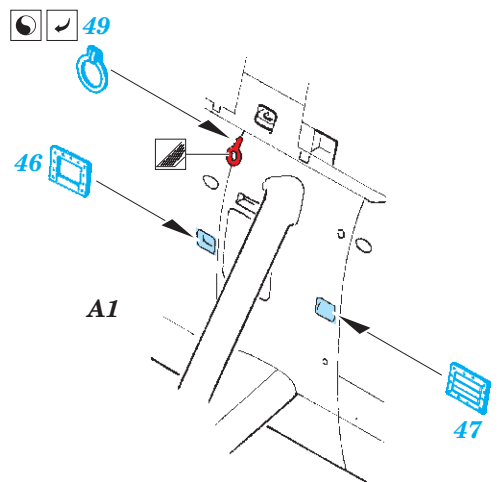

Sea King HAR.3/Mk.43 exterior

eduard

72 671

1/72

detail set for 1/72 AIRFIX kit • sada detailů pro stavebnici 1/72 AIRFIX

- APPLY EXPRESS MASK AND PAINT BEFORE GLUING
POUŽIT EXPRESS MASK NABARVIT PŘED SLEPENÍM
- SYMMETRICAL ASSEMBLY
SYMETRICKÁ MONTÁŽ
- REMOVE
ODSTRANIT
- GRIND
OBROUSIT
- DRILL HOLE
VRTÁT OTVOR
- BEND
OHNOUT
- OPTION
VOLBA
- REPLACE
NAHRADIT
- COLORED ETCHED PARTS
LEPTANÉ BAREVNÉ DÍLY
- ETCHED PARTS
LEPTANÉ NEBAREVNÉ DÍLY
- ORIGINAL KIT PARTS
PŮVODNÍ DÍLY STAVEBNICE

ORIGINAL KIT PARTS PŮVODNÍ DÍLY STAVEBNICE	PHOTO-ETCHED PARTS LEPTANÉ DÍLY	PARTS TO BE REMOVED DÍLY K ODSTRANĚNÍ	FILL TMELIT
---	------------------------------------	--	----------------

Related products: