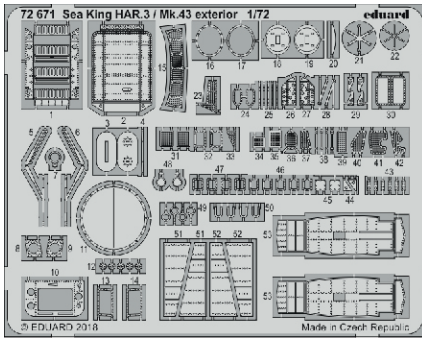

Sea King HAR.3/Mk.43 exterior

eduard

72 671

1/72

detail set for 1/72 AIRFIX kit • sada detailů pro stavebnici 1/72 AIRFIX

- APPLY EXPRESS MASK AND PAINT BEFORE GLUING
POUŽIT EXPRESS MASK NABARVIT PŘED SLEPENÍM
- SYMMETRICAL ASSEMBLY
SYMETRICKÁ MONTÁŽ
- REMOVE
ODSTRANIT
- GRIND
OBROUSIT
- DRILL HOLE
VRTÁT OTVOR
- BEND
OHNOUT
- OPTION
VOLBA
- REPLACE
NAHRADIT
- COLORED ETCHED PARTS
LEPTANÉ BAREVNÉ DÍLY
- ETCHED PARTS
LEPTANÉ NEBAREVNÉ DÍLY
- ORIGINAL KIT PARTS
PŮVODNÍ DÍLY STAVEBNICE

ORIGINAL KIT PARTS PŮVODNÍ DÍLY STAVEBNICE	PHOTO-ETCHED PARTS LEPTANÉ DÍLY	PARTS TO BE REMOVED DÍLY K ODSTRANĚNÍ	FILL TMELIT
---	------------------------------------	--	----------------

Related products: