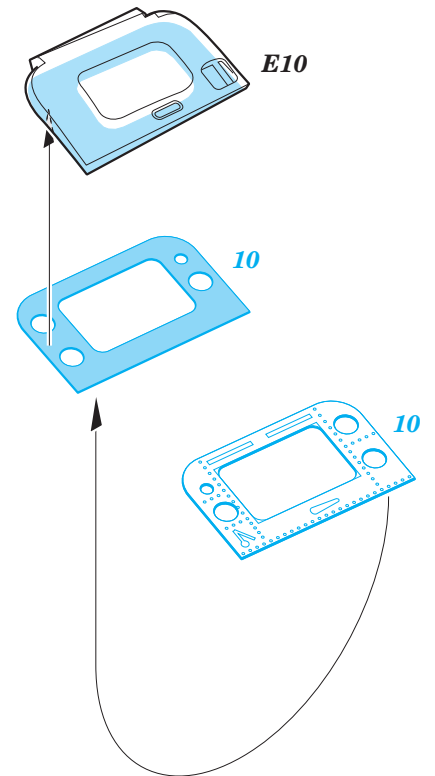

Sea King HAR.3/Mk.43 exterior

eduard

72 671

1/72

detail set for 1/72 AIRFIX kit • sada detailů pro stavebnici 1/72 AIRFIX

- APPLY EXPRESS MASK AND PAINT BEFORE GLUING
POUŽIT EXPRESS MASK NABARVIT PŘED SLEPENÍM
- SYMMETRICAL ASSEMBLY
SYMETRICKÁ MONTÁŽ
- REMOVE
ODSTRANIT
- GRIND
OBROUSIT
- DRILL HOLE
VRTÁT OTVOR
- BEND
OHNOUT
- OPTION
VOLBA
- REPLACE
NAHRADIT
- COLORED ETCHED PARTS
LEPTANÉ BAREVNÉ DÍLY
- ETCHED PARTS
LEPTANÉ NEBAREVNÉ DÍLY
- ORIGINAL KIT PARTS
PŮVODNÍ DÍLY STAVEBNICE

ORIGINAL KIT PARTS PŮVODNÍ DÍLY STAVEBNICE	PHOTO-ETCHED PARTS LEPTANÉ DÍLY	PARTS TO BE REMOVED DÍLY K ODSTRANĚNÍ	FILL TMELIT
---	------------------------------------	--	----------------

Related products: