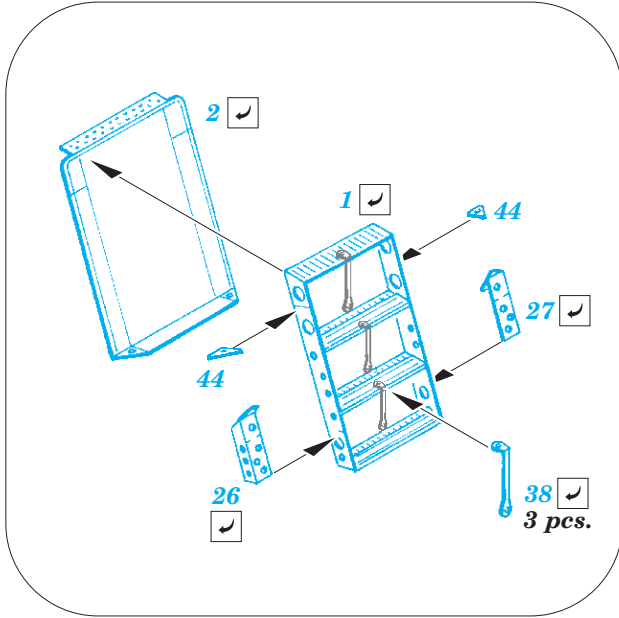

Sea King HAR.3/Mk.43 exterior

eduard

72 671

1/72

detail set for 1/72 AIRFIX kit • sada detailů pro stavebnici 1/72 AIRFIX

- APPLY EXPRESS MASK AND PAINT BEFORE GLUING
POUŽIT EXPRESS MASK NABARVIT PŘED SLEPENÍM
- SYMMETRICAL ASSEMBLY
SYMETRICKÁ MONTÁŽ
- REMOVE
ODSTRANIT
- GRIND
OBROUSIT
- DRILL HOLE
VRTÁT OTVOR
- BEND
OHNOUT
- OPTION
VOLBA
- REPLACE
NAHRADIT
- COLORED ETCHED PARTS
LEPTANÉ BAREVNÉ DÍLY
- ETCHED PARTS
LEPTANÉ NEBAREVNÉ DÍLY
- ORIGINAL KIT PARTS
PŮVODNÍ DÍLY STAVEBNICE

ORIGINAL KIT PARTS PŮVODNÍ DÍLY STAVEBNICE	PHOTO-ETCHED PARTS LEPTANÉ DÍLY	PARTS TO BE REMOVED DÍLY K ODSTRANĚNÍ	FILL TMELIT
---	------------------------------------	--	----------------

Related products: