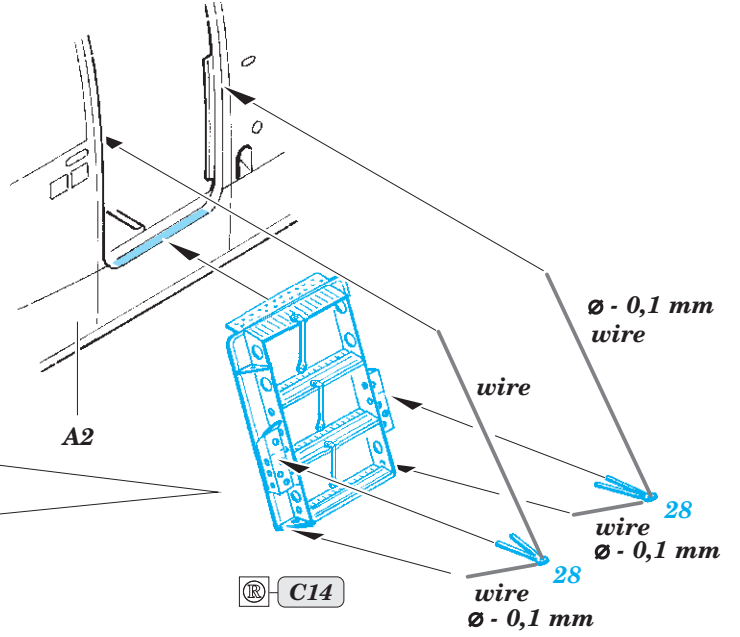

Sea King HAR.3/Mk.43 exterior

eduard

72 671

1/72

detail set for 1/72 AIRFIX kit • sada detailů pro stavebnici 1/72 AIRFIX

- APPLY EXPRESS MASK AND PAINT BEFORE GLUING
POUŽIT EXPRESS MASK NABARVIT PŘED SLEPENÍM
- SYMMETRICAL ASSEMBLY
SYMETRICKÁ MONTÁŽ
- REMOVE
ODSTRANIT
- GRIND
OBROUSIT
- DRILL HOLE
VRTÁT OTVOR
- BEND
OHNOUT
- OPTION
VOLBA
- REPLACE
NAHRADIT
- COLORED ETCHED PARTS
LEPTANÉ BAREVNÉ DÍLY
- ETCHED PARTS
LEPTANÉ NEBAREVNÉ DÍLY
- ORIGINAL KIT PARTS
PŮVODNÍ DÍLY STAVEBNICE

ORIGINAL KIT PARTS PŮVODNÍ DÍLY STAVEBNICE	PHOTO-ETCHED PARTS LEPTANÉ DÍLY	PARTS TO BE REMOVED DÍLY K ODSTRANĚNÍ	FILL TMELIT
---	------------------------------------	--	----------------

Related products: