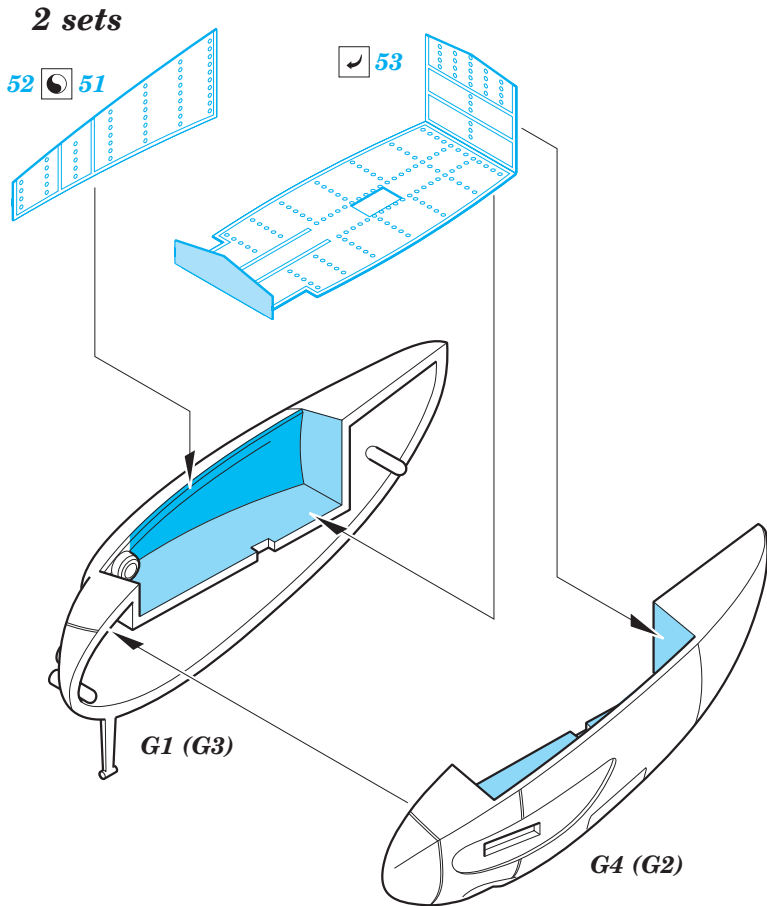

Sea King HAR.3/Mk.43 exterior

eduard

72 671

1/72

detail set for 1/72 AIRFIX kit • sada detailů pro stavebnici 1/72 AIRFIX

- APPLY EXPRESS MASK AND PAINT BEFORE GLUING
POUŽIT EXPRESS MASK NABARVIT PŘED SLEPENÍM
- SYMMETRICAL ASSEMBLY
SYMETRICKÁ MONTÁŽ
- REMOVE
ODSTRANIT
- GRIND
OBROUSIT
- DRILL HOLE
VRTÁT OTVOR
- BEND
OHNOUT
- OPTION
VOLBA
- REPLACE
NAHRADIT
- COLORED ETCHED PARTS
LEPTANÉ BAREVNÉ DÍLY
- ETCHED PARTS
LEPTANÉ NEBAREVNÉ DÍLY
- ORIGINAL KIT PARTS
PŮVODNÍ DÍLY STAVEBNICE

ORIGINAL KIT PARTS PŮVODNÍ DÍLY STAVEBNICE	PHOTO-ETCHED PARTS LEPTANÉ DÍLY	PARTS TO BE REMOVED DÍLY K ODSTRANĚNÍ	FILL TMELIT
---	------------------------------------	--	----------------

Related products: