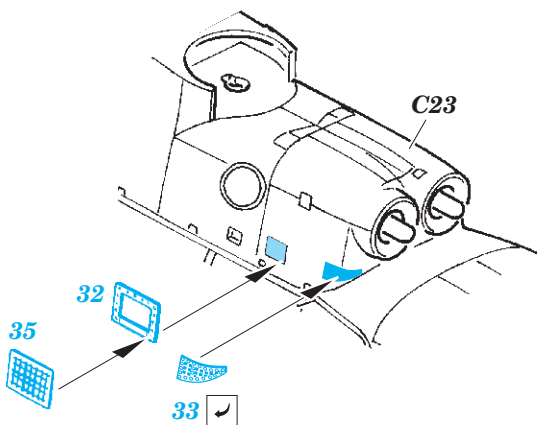

Sea King HAR.3/Mk.43 exterior

eduard

72 671

1/72

detail set for 1/72 AIRFIX kit • sada detailů pro stavebnici 1/72 AIRFIX

- APPLY EXPRESS MASK AND PAINT BEFORE GLUING
POUŽIT EXPRESS MASK NABARVIT PŘED SLEPENÍM
- SYMMETRICAL ASSEMBLY
SYMETRICKÁ MONTÁŽ
- REMOVE
ODSTRANIT
- GRIND
OBROUSIT
- DRILL HOLE
VRTÁT OTVOR
- BEND
OHNOUT
- OPTION
VOLBA
- REPLACE
NAHRADIT
- COLORED ETCHED PARTS
LEPTANÉ BAREVNÉ DÍLY
- ETCHED PARTS
LEPTANÉ NEBAREVNÉ DÍLY
- ORIGINAL KIT PARTS
PŮVODNÍ DÍLY STAVEBNICE

ORIGINAL KIT PARTS PŮVODNÍ DÍLY STAVEBNICE	PHOTO-ETCHED PARTS LEPTANÉ DÍLY	PARTS TO BE REMOVED DÍLY K ODSTRANĚNÍ	FILL TMELIT
---	------------------------------------	--	----------------

Related products: