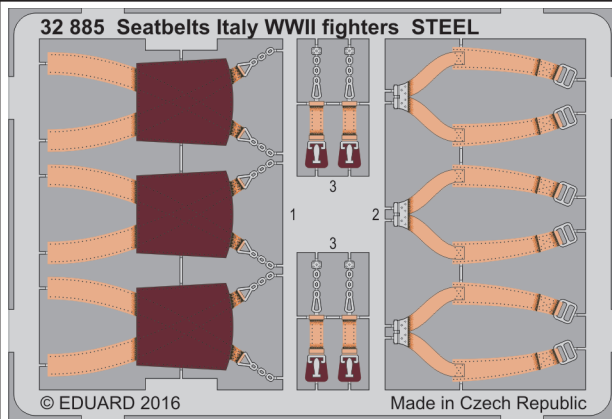

# Seatbelts Italy WWII fighters STEEL

eduard

32 885

detail set for 1/32 kit • sada detailů pro stavebnici 1/32

-  APPLY EXPRESS MASK AND PAINT BEFORE GLUING  
POUŽIT EXPRESS MASK NABARVIT PŘED SLEPENÍM
-  SYMETRICAL ASSEMBLY  
SYMETRICKÁ MONTÁŽ
-  REMOVE  
ODSTRANIT
-  GRIND  
OBROUSIT
-  DRILL HOLE  
VRTAT OTVOR
-  BEND  
OHNOUT
-  OPTION  
VOLBA
-  REPLACE  
NAHRADIT
- 1** COLORED ETCHED PARTS  
LEPTANÉ BAREVNÉ DÍLY
- 1** ETCHED PARTS  
LEPTANÉ NEBAREVNÉ DÍLY
- 1** ORIGINAL KIT PARTS  
PŮVODNÍ DÍLY STAVEBNICE

 ORIGINAL KIT PARTS  
PŮVODNÍ DÍLY STAVEBNICE

 PHOTO-ETCHED PARTS  
LEPTANÉ DÍLY

 PARTS TO BE REMOVED  
DÍLY K ODSTRANĚNÍ

 FILL  
TMĚLIT