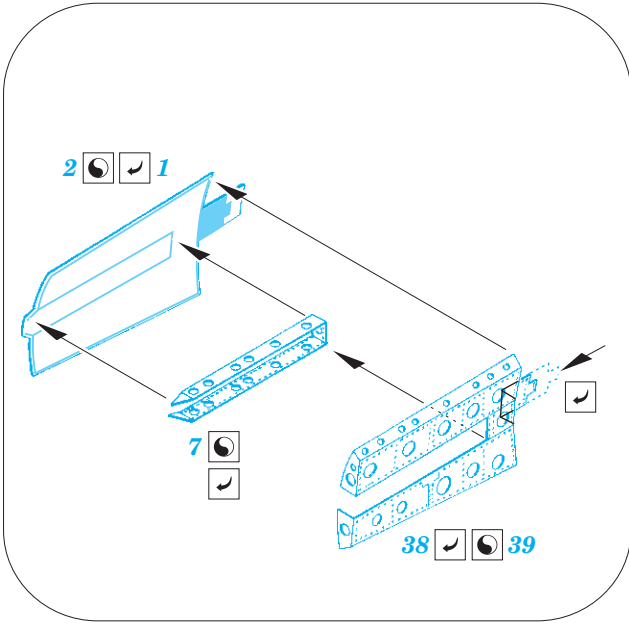

F-101B exterior

eduard

48 979

1/48

detail set for 1/48 KITTY HAWK kit • sada detailů pro stavebnici 1/48 KITTY HAWK

- APPLY EXPRESS MASK AND PAINT BEFORE GLUING
POUŽIT EXPRESS MASK NABARVIT PŘED SLEPENÍM
 - SYMETRICAL ASSEMBLY
SYMETRICKÁ MONTÁŽ
 - REMOVE
ODSTRANIT
 - GRIND
OBROUSIT
 - DRILL HOLE
VRTAT OTVOR
 - COLORED ETCHED PARTS
LEPTANÉ BAREVNÉ DÍLY
 - ETCHED PARTS
LEPTANÉ NEBAREVNÉ DÍLY
 - ORIGINAL KIT PARTS
PŮVODNÍ DÍLY STAVEBNICE
- BEND
OHNOUT
 - OPTION
VOLBA
 - REPLACE
NAHRADIT

ORIGINAL KIT PARTS PŮVODNÍ DÍLY STAVEBNICE	PHOTO-ETCHED PARTS LEPTANÉ DÍLY	PARTS TO BE REMOVED DÍLY K ODSTRANĚNÍ	FILL TMELIT
---	------------------------------------	--	----------------

A37 ☉ A38

Step 1

Step 2

E54 E55

Right side

Left side