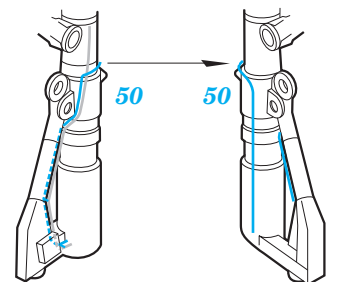

F-101B exterior

eduard

48 979

1/48

detail set for 1/48 KITTY HAWK kit • sada detailů pro stavebnici 1/48 KITTY HAWK

- APPLY EXPRESS MASK AND PAINT BEFORE GLUING
POUŽIT EXPRESS MASK NABARVIT PŘED SLEPENÍM
 - SYMETRICAL ASSEMBLY
SYMETRICKÁ MONTÁŽ
 - REMOVE
ODSTRANIT
 - GRIND
OBROUSIT
 - DRILL HOLE
VRTAT OTVOR
 - COLORED ETCHED PARTS
LEPTANÉ BAREVNÉ DÍLY
 - ETCHED PARTS
LEPTANÉ NEBAREVNÉ DÍLY
 - ORIGINAL KIT PARTS
PŮVODNÍ DÍLY STAVEBNICE
- BEND
OHNOUT
 - OPTION
VOLBA
 - REPLACE
NAHRADIT

ORIGINAL KIT PARTS PŮVODNÍ DÍLY STAVEBNICE	PHOTO-ETCHED PARTS LEPTANÉ DÍLY	PARTS TO BE REMOVED DÍLY K ODSTRANĚNÍ	FILL TMELIT
---	------------------------------------	--	----------------

A37 ☉ A38

Step 1

Step 2

E54 E55

Right side

Left side