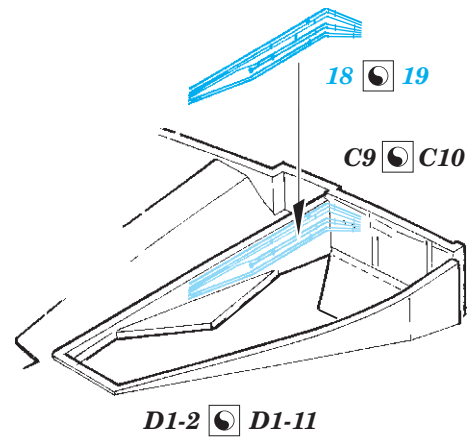

F-101B exterior

eduard

48 979

1/48

detail set for 1/48 KITTY HAWK kit • sada detailů pro stavebnici 1/48 KITTY HAWK

- APPLY EXPRESS MASK AND PAINT BEFORE GLUING
POUŽIT EXPRESS MASK NABARVIT PŘED SLEPENÍM
 - SYMETRICAL ASSEMBLY
SYMETRICKÁ MONTÁŽ
 - REMOVE
ODSTRANIT
 - GRIND
OBROUSIT
 - DRILL HOLE
VRTAT OTVOR
 - COLORED ETCHED PARTS
LEPTANÉ BAREVNÉ DÍLY
 - ETCHED PARTS
LEPTANÉ NEBAREVNÉ DÍLY
 - ORIGINAL KIT PARTS
PŮVODNÍ DÍLY STAVEBNICE
- BEND
OHNOUT
 - OPTION
VOLBA
 - REPLACE
NAHRADIT

ORIGINAL KIT PARTS PŮVODNÍ DÍLY STAVEBNICE	PHOTO-ETCHED PARTS LEPTANÉ DÍLY	PARTS TO BE REMOVED DÍLY K ODSTRANĚNÍ	FILL TMELIT
---	------------------------------------	--	----------------

A37 ☉ A38

Step 1

Step 2

E54 E55

Right side

Left side