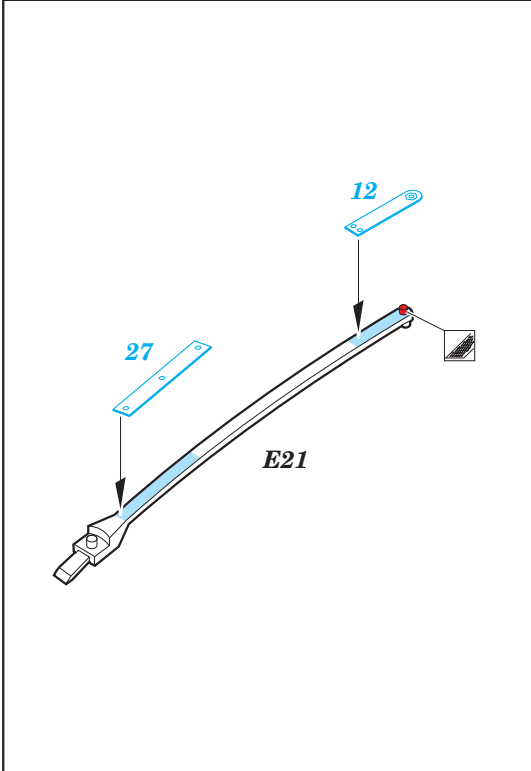

F-101B exterior

eduard

48 979

1/48

detail set for 1/48 KITTY HAWK kit • sada detailů pro stavebnici 1/48 KITTY HAWK

- APPLY EXPRESS MASK AND PAINT BEFORE GLUING
POUŽIT EXPRESS MASK NABARVIT PŘED SLEPENÍM
 - SYMETRICAL ASSEMBLY
SYMETRICKÁ MONTÁŽ
 - REMOVE
ODSTRANIT
 - GRIND
OBROUSIT
 - DRILL HOLE
VRTAT OTVOR
 - COLORED ETCHED PARTS
LEPTANÉ BAREVNÉ DÍLY
 - ETCHED PARTS
LEPTANÉ NEBAREVNÉ DÍLY
 - ORIGINAL KIT PARTS
PŮVODNÍ DÍLY STAVEBNICE
- BEND
OHNOUT
 - OPTION
VOLBA
 - REPLACE
NAHRADIT

ORIGINAL KIT PARTS PŮVODNÍ DÍLY STAVEBNICE	PHOTO-ETCHED PARTS LEPTANÉ DÍLY	PARTS TO BE REMOVED DÍLY K ODSTRANĚNÍ	FILL TMELIT
---	------------------------------------	--	----------------

A37 ☉ A38

Step 1

Step 2

E54 E55

Right side

Left side