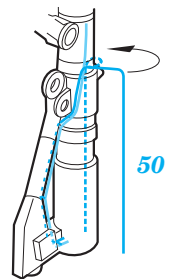

F-101B exterior

eduard

48 979

1/48

detail set for 1/48 KITTY HAWK kit • sada detailů pro stavebnici 1/48 KITTY HAWK

- APPLY EXPRESS MASK AND PAINT BEFORE GLUING
POUŽIT EXPRESS MASK NABARVIT PŘED SLEPENÍM
 - SYMETRICAL ASSEMBLY
SYMETRICKÁ MONTÁŽ
 - REMOVE
ODSTRANIT
 - GRIND
OBROUSIT
 - DRILL HOLE
VRTAT OTVOR
 - COLORED ETCHED PARTS
LEPTANÉ BAREVNÉ DÍLY
 - ETCHED PARTS
LEPTANÉ NEBAREVNÉ DÍLY
 - ORIGINAL KIT PARTS
PŮVODNÍ DÍLY STAVEBNICE
- BEND
OHNOUT
 - OPTION
VOLBA
 - REPLACE
NAHRADIT

ORIGINAL KIT PARTS PŮVODNÍ DÍLY STAVEBNICE	PHOTO-ETCHED PARTS LEPTANÉ DÍLY	PARTS TO BE REMOVED DÍLY K ODSTRANĚNÍ	FILL TMELIT
---	------------------------------------	--	----------------

A37 ☉ A38

Step 1

Step 2

E54 E55

Right side

Left side