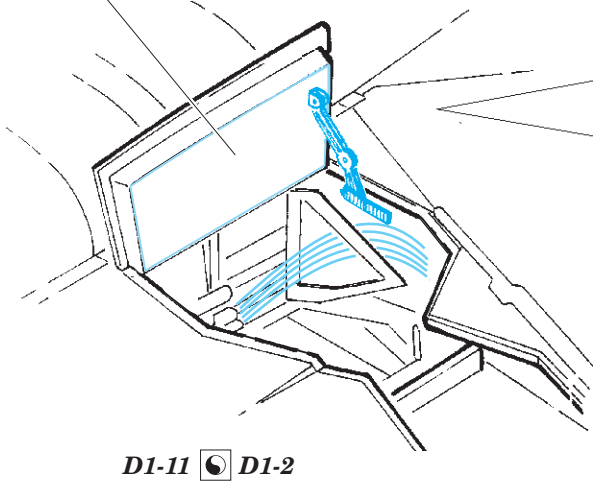

F-101B exterior

eduard

48 979

1/48

detail set for 1/48 KITTY HAWK kit • sada detailů pro stavebnici 1/48 KITTY HAWK

- APPLY EXPRESS MASK AND PAINT BEFORE GLUING
POUŽIT EXPRESS MASK NABARVIT PŘED SLEPENÍM
 - SYMETRICAL ASSEMBLY
SYMETRICKÁ MONTÁŽ
 - REMOVE
ODSTRANIT
 - GRIND
OBROUSIT
 - DRILL HOLE
VRTAT OTVOR
 - COLORED ETCHED PARTS
LEPTANÉ BAREVNÉ DÍLY
 - ETCHED PARTS
LEPTANÉ NEBAREVNÉ DÍLY
 - ORIGINAL KIT PARTS
PŮVODNÍ DÍLY STAVEBNICE
- BEND
OHNOUT
 - OPTION
VOLBA
 - REPLACE
NAHRADIT

ORIGINAL KIT PARTS PŮVODNÍ DÍLY STAVEBNICE	PHOTO-ETCHED PARTS LEPTANÉ DÍLY	PARTS TO BE REMOVED DÍLY K ODSTRANĚNÍ	FILL TMELIT
---	------------------------------------	--	----------------

A37 ☉ A38

Step 1