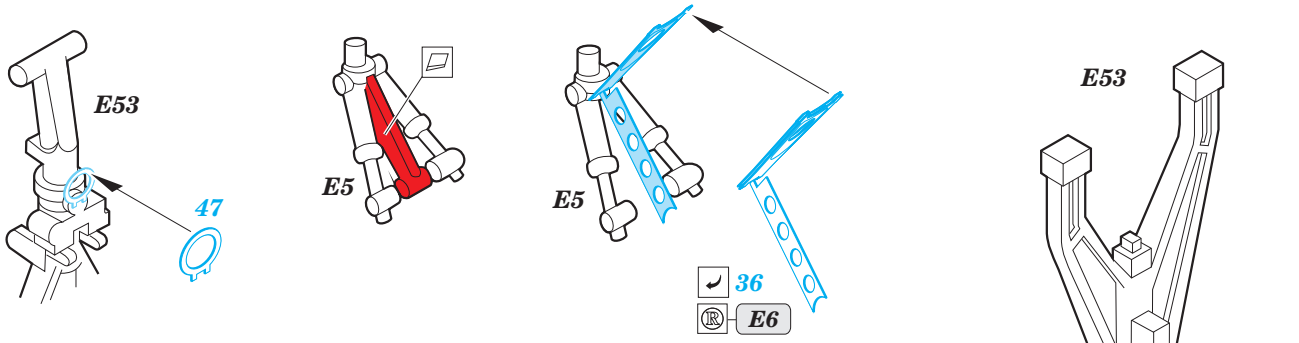

F-101B exterior

eduard

48 979

1/48

detail set for 1/48 KITTY HAWK kit • sada detailů pro stavebnici 1/48 KITTY HAWK

- APPLY EXPRESS MASK AND PAINT BEFORE GLUING
POUŽIT EXPRESS MASK NABARVIT PŘED SLEPENÍM
 - SYMETRICAL ASSEMBLY
SYMETRICKÁ MONTÁŽ
 - REMOVE
ODSTRANIT
 - GRIND
OBROUSIT
 - DRILL HOLE
VRTAT OTVOR
 - COLORED ETCHED PARTS
LEPTANÉ BAREVNÉ DÍLY
 - ETCHED PARTS
LEPTANÉ NEBAREVNÉ DÍLY
 - ORIGINAL KIT PARTS
PŮVODNÍ DÍLY STAVEBNICE
- BEND
OHNOUT
 - OPTION
VOLBA
 - REPLACE
NAHRADIT

ORIGINAL KIT PARTS PŮVODNÍ DÍLY STAVEBNICE	PHOTO-ETCHED PARTS LEPTANÉ DÍLY	PARTS TO BE REMOVED DÍLY K ODSTRANĚNÍ	FILL TMELIT
---	------------------------------------	--	----------------

A37 ☉ A38

Step 1

Step 2

E54 E55

Right side

Left side