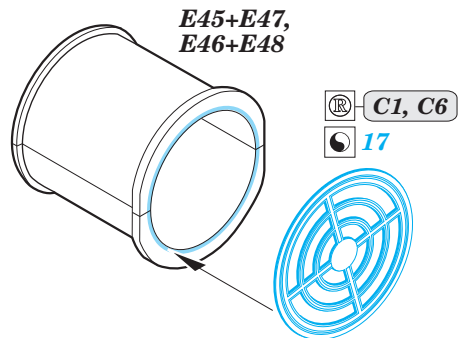

F-101B exterior

eduard

48 979

1/48

detail set for 1/48 KITTY HAWK kit • sada detailů pro stavebnici 1/48 KITTY HAWK

- APPLY EXPRESS MASK AND PAINT BEFORE GLUING
POUŽIT EXPRESS MASK NABARVIT PŘED SLEPENÍM
 - SYMETRICAL ASSEMBLY
SYMETRICKÁ MONTÁŽ
 - REMOVE
ODSTRANIT
 - GRIND
OBROUSIT
 - DRILL HOLE
VRTAT OTVOR
 - COLORED ETCHED PARTS
LEPTANÉ BAREVNÉ DÍLY
 - ETCHED PARTS
LEPTANÉ NEBAREVNÉ DÍLY
 - ORIGINAL KIT PARTS
PŮVODNÍ DÍLY STAVEBNICE
- BEND
OHNOUT
 - OPTION
VOLBA
 - REPLACE
NAHRADIT

ORIGINAL KIT PARTS PŮVODNÍ DÍLY STAVEBNICE	PHOTO-ETCHED PARTS LEPTANÉ DÍLY	PARTS TO BE REMOVED DÍLY K ODSTRANĚNÍ	FILL TMELIT
---	------------------------------------	--	----------------

A37 ☉ A38

Step 1

Step 2

E54 E55

Right side

Left side