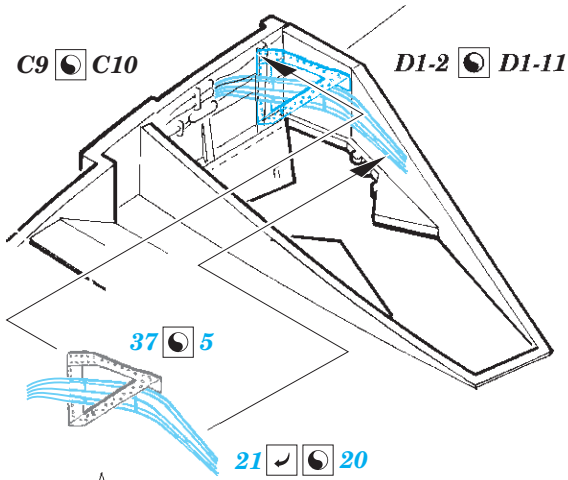

F-101B exterior

eduard

48 979

1/48

detail set for 1/48 KITTY HAWK kit • sada detailů pro stavebnici 1/48 KITTY HAWK

- APPLY EXPRESS MASK AND PAINT BEFORE GLUING
POUŽIT EXPRESS MASK NABARVIT PŘED SLEPENÍM
 - SYMETRICAL ASSEMBLY
SYMETRICKÁ MONTÁŽ
 - REMOVE
ODSTRANIT
 - GRIND
OBROUSIT
 - DRILL HOLE
VRTAT OTVOR
 - COLORED ETCHED PARTS
LEPTANÉ BAREVNÉ DÍLY
 - ETCHED PARTS
LEPTANÉ NEBAREVNÉ DÍLY
 - ORIGINAL KIT PARTS
PŮVODNÍ DÍLY STAVEBNICE
- BEND
OHNOUT
 - OPTION
VOLBA
 - REPLACE
NAHRADIT

ORIGINAL KIT PARTS PŮVODNÍ DÍLY STAVEBNICE	PHOTO-ETCHED PARTS LEPTANÉ DÍLY	PARTS TO BE REMOVED DÍLY K ODSTRANĚNÍ	FILL TMELIT
---	------------------------------------	--	----------------

A37 ☉ A38

Step 1

Step 2

E54 E55

Right side

Left side