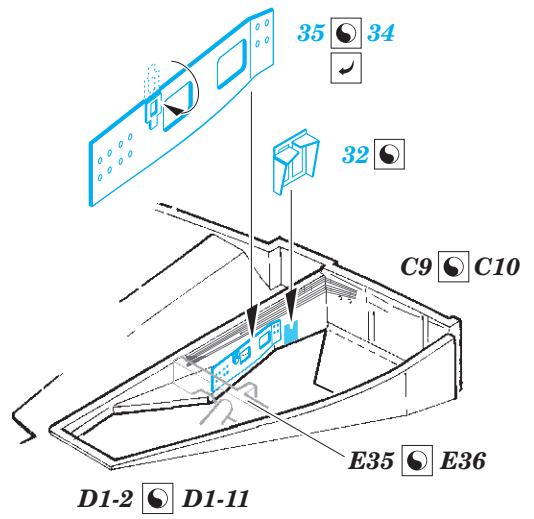

F-101B exterior

eduard

48 979

1/48

detail set for 1/48 KITTY HAWK kit • sada detailů pro stavebnici 1/48 KITTY HAWK

- APPLY EXPRESS MASK AND PAINT BEFORE GLUING
POUŽIT EXPRESS MASK NABARVIT PŘED SLEPENÍM
 - SYMETRICAL ASSEMBLY
SYMETRICKÁ MONTÁŽ
 - REMOVE
ODSTRANIT
 - GRIND
OBROUSIT
 - DRILL HOLE
VRTAT OTVOR
 - COLORED ETCHED PARTS
LEPTANÉ BAREVNÉ DÍLY
 - ETCHED PARTS
LEPTANÉ NEBAREVNÉ DÍLY
 - ORIGINAL KIT PARTS
PŮVODNÍ DÍLY STAVEBNICE
- BEND
OHNOUT
 - OPTION
VOLBA
 - REPLACE
NAHRADIT

ORIGINAL KIT PARTS PŮVODNÍ DÍLY STAVEBNICE	PHOTO-ETCHED PARTS LEPTANÉ DÍLY	PARTS TO BE REMOVED DÍLY K ODSTRANĚNÍ	FILL TMELIT
---	------------------------------------	--	----------------

A37 ☉ A38

Step 1

Step 2

E54 E55

Right side

Left side