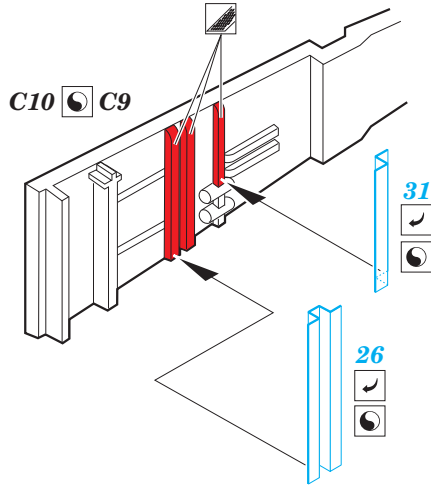

F-101B exterior

eduard

48 979

1/48

detail set for 1/48 KITTY HAWK kit • sada detailů pro stavebnici 1/48 KITTY HAWK

- APPLY EXPRESS MASK AND PAINT BEFORE GLUING
POUŽIT EXPRESS MASK NABARVIT PŘED SLEPENÍM
 - SYMETRICAL ASSEMBLY
SYMETRICKÁ MONTÁŽ
 - REMOVE
ODSTRANIT
 - GRIND
OBROUSIT
 - DRILL HOLE
VRTAT OTVOR
 - COLORED ETCHED PARTS
LEPTANÉ BAREVNÉ DÍLY
 - ETCHED PARTS
LEPTANÉ NEBAREVNÉ DÍLY
 - ORIGINAL KIT PARTS
PŮVODNÍ DÍLY STAVEBNICE
- BEND
OHNOUT
 - OPTION
VOLBA
 - REPLACE
NAHRADIT

ORIGINAL KIT PARTS PŮVODNÍ DÍLY STAVEBNICE	PHOTO-ETCHED PARTS LEPTANÉ DÍLY	PARTS TO BE REMOVED DÍLY K ODSTRANĚNÍ	FILL TMELIT
---	------------------------------------	--	----------------

A37 ☉ A38

Step 1

Step 2

E54 E55

Right side

Left side