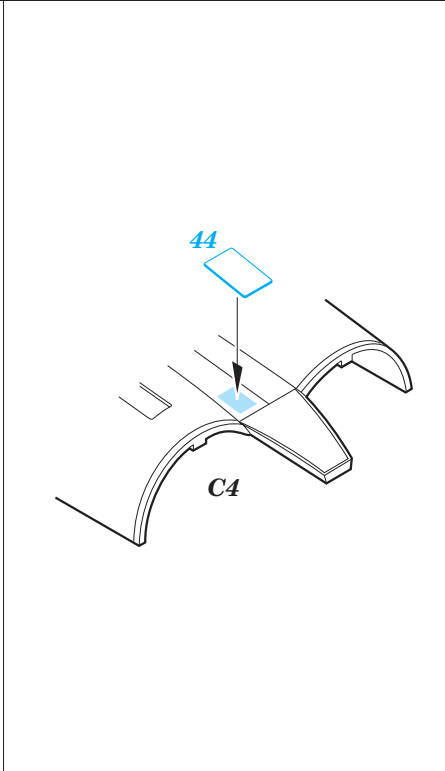

F-101B exterior

eduard

48 979

1/48

detail set for 1/48 KITTY HAWK kit • sada detailů pro stavebnici 1/48 KITTY HAWK

- APPLY EXPRESS MASK AND PAINT BEFORE GLUING
POUŽIT EXPRESS MASK NABARVIT PŘED SLEPENÍM
 - SYMETRICAL ASSEMBLY
SYMETRICKÁ MONTÁŽ
 - REMOVE
ODSTRANIT
 - GRIND
OBROUSIT
 - DRILL HOLE
VRTAT OTVOR
 - COLORED ETCHED PARTS
LEPTANÉ BAREVNÉ DÍLY
 - ETCHED PARTS
LEPTANÉ NEBAREVNÉ DÍLY
 - ORIGINAL KIT PARTS
PŮVODNÍ DÍLY STAVEBNICE
- BEND
OHNOUT
 - OPTION
VOLBA
 - REPLACE
NAHRADIT

ORIGINAL KIT PARTS PŮVODNÍ DÍLY STAVEBNICE	PHOTO-ETCHED PARTS LEPTANÉ DÍLY	PARTS TO BE REMOVED DÍLY K ODSTRANĚNÍ	FILL TMELIT
---	------------------------------------	--	----------------

A37 ☉ A38

Step 1

Step 2

E54 E55

Right side

Left side