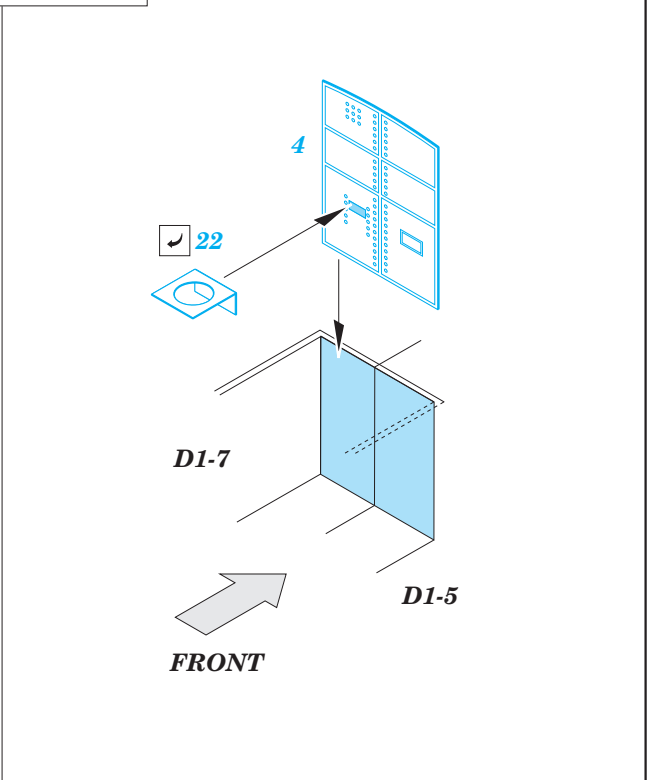

F-101B exterior

eduard

48 979

1/48

detail set for 1/48 KITTY HAWK kit • sada detailů pro stavebnici 1/48 KITTY HAWK

- APPLY EXPRESS MASK AND PAINT BEFORE GLUING
POUŽIT EXPRESS MASK NABARVIT PŘED SLEPENÍM
 - SYMETRICAL ASSEMBLY
SYMETRICKÁ MONTÁŽ
 - REMOVE
ODSTRANIT
 - GRIND
OBROUSIT
 - DRILL HOLE
VRTAT OTVOR
 - COLORED ETCHED PARTS
LEPTANÉ BAREVNÉ DÍLY
 - ETCHED PARTS
LEPTANÉ NEBAREVNÉ DÍLY
 - ORIGINAL KIT PARTS
PŮVODNÍ DÍLY STAVEBNICE
- BEND
OHNOUT
 - OPTION
VOLBA
 - REPLACE
NAHRADIT

ORIGINAL KIT PARTS PŮVODNÍ DÍLY STAVEBNICE	PHOTO-ETCHED PARTS LEPTANÉ DÍLY	PARTS TO BE REMOVED DÍLY K ODSTRANĚNÍ	FILL TMELIT
---	------------------------------------	--	----------------

A37 ☉ A38

Step 1

Step 2

E54 E55

Right side

Left side