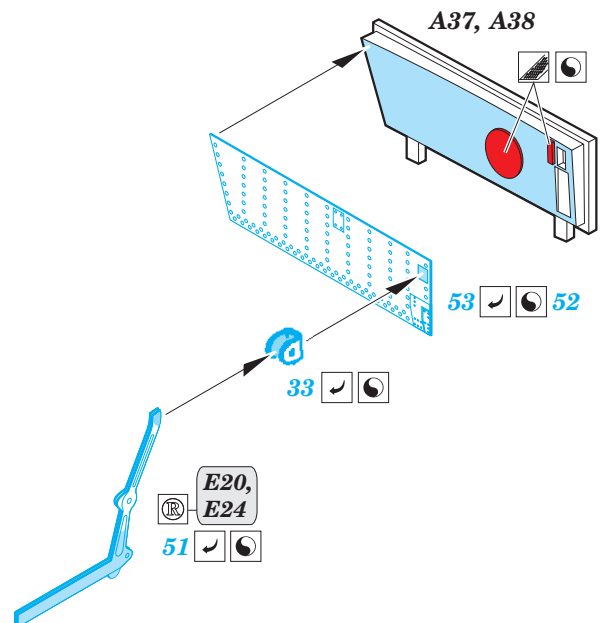

F-101B exterior

eduard

48 979

1/48

detail set for 1/48 KITTY HAWK kit • sada detailů pro stavebnici 1/48 KITTY HAWK

- APPLY EXPRESS MASK AND PAINT BEFORE GLUING
POUŽIT EXPRESS MASK NABARVIT PŘED SLEPENÍM
 - SYMETRICAL ASSEMBLY
SYMETRICKÁ MONTÁŽ
 - REMOVE
ODSTRANIT
 - GRIND
OBROUSIT
 - DRILL HOLE
VRTAT OTVOR
 - COLORED ETCHED PARTS
LEPTANÉ BAREVNÉ DÍLY
 - ETCHED PARTS
LEPTANÉ NEBAREVNÉ DÍLY
 - ORIGINAL KIT PARTS
PŮVODNÍ DÍLY STAVEBNICE
- BEND
OHNOUT
 - OPTION
VOLBA
 - REPLACE
NAHRADIT

ORIGINAL KIT PARTS PŮVODNÍ DÍLY STAVEBNICE	PHOTO-ETCHED PARTS LEPTANÉ DÍLY	PARTS TO BE REMOVED DÍLY K ODSTRANĚNÍ	FILL TMELIT
---	------------------------------------	--	----------------

A37 ☉ A38

Step 1

Step 2

E54 E55

Right side

Left side