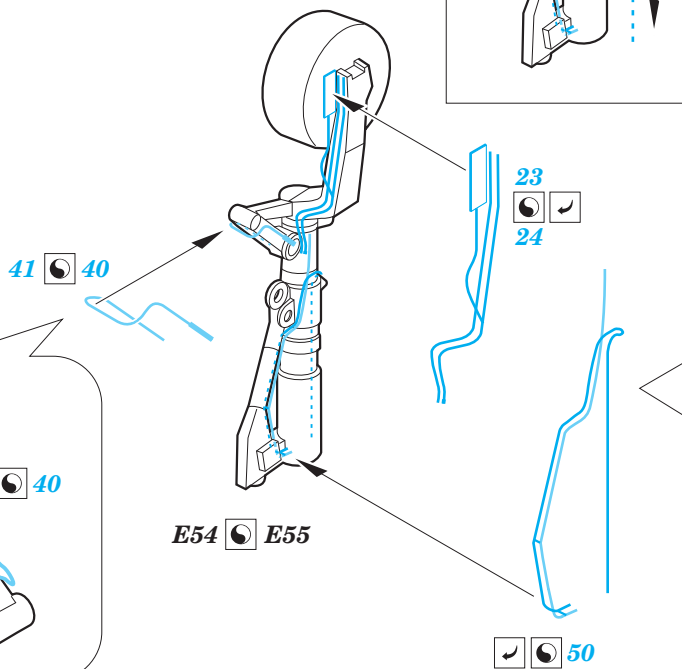

F-101B exterior

eduard

48 979

1/48

detail set for 1/48 KITTY HAWK kit • sada detailů pro stavebnici 1/48 KITTY HAWK

- APPLY EXPRESS MASK AND PAINT BEFORE GLUING
POUŽIT EXPRESS MASK NABARVIT PŘED SLEPENÍM
 - SYMETRICAL ASSEMBLY
SYMETRICKÁ MONTÁŽ
 - REMOVE
ODSTRANIT
 - GRIND
OBROUSIT
 - DRILL HOLE
VRTAT OTVOR
 - COLORED ETCHED PARTS
LEPTANÉ BAREVNÉ DÍLY
 - ETCHED PARTS
LEPTANÉ NEBAREVNÉ DÍLY
 - ORIGINAL KIT PARTS
PŮVODNÍ DÍLY STAVEBNICE
- BEND
OHNOUT
 - OPTION
VOLBA
 - REPLACE
NAHRADIT

ORIGINAL KIT PARTS PŮVODNÍ DÍLY STAVEBNICE	PHOTO-ETCHED PARTS LEPTANÉ DÍLY	PARTS TO BE REMOVED DÍLY K ODSTRANĚNÍ	FILL TMELIT
---	------------------------------------	--	----------------

A37 ☉ A38

Step 1

Step 2

E54 E55

Right side

Left side