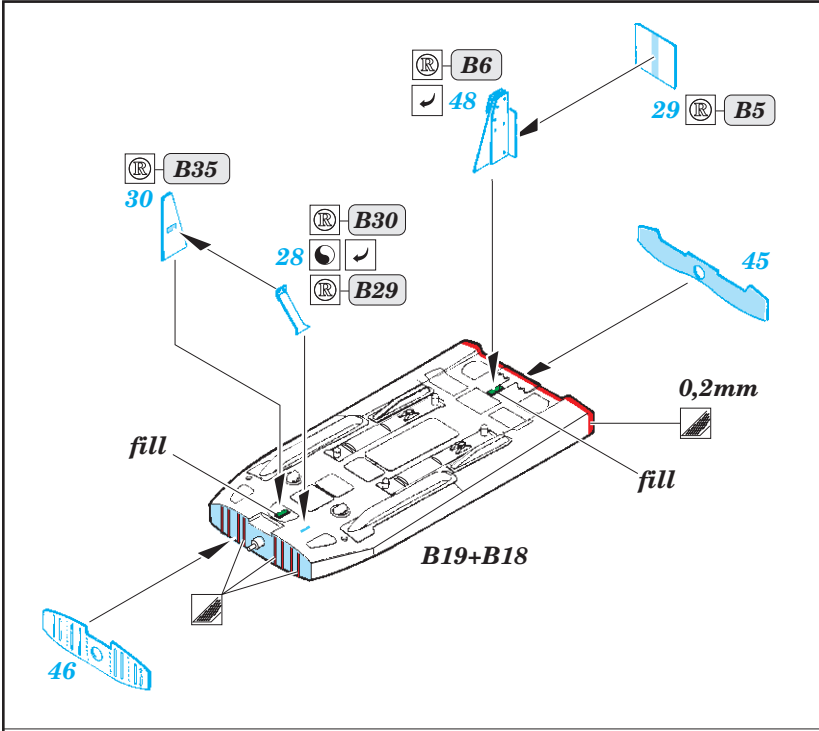

F-101B exterior

eduard

48 979

1/48

detail set for 1/48 KITTY HAWK kit • sada detailů pro stavebnici 1/48 KITTY HAWK

- APPLY EXPRESS MASK AND PAINT BEFORE GLUING
POUŽIT EXPRESS MASK NABARVIT PŘED SLEPENÍM
 - SYMETRICAL ASSEMBLY
SYMETRICKÁ MONTÁŽ
 - REMOVE
ODSTRANIT
 - GRIND
OBROUSIT
 - DRILL HOLE
VRTAT OTVOR
 - COLORED ETCHED PARTS
LEPTANÉ BAREVNÉ DÍLY
 - ETCHED PARTS
LEPTANÉ NEBAREVNÉ DÍLY
 - ORIGINAL KIT PARTS
PŮVODNÍ DÍLY STAVEBNICE
- BEND
OHNOUT
 - OPTION
VOLBA
 - REPLACE
NAHRADIT

ORIGINAL KIT PARTS PŮVODNÍ DÍLY STAVEBNICE	PHOTO-ETCHED PARTS LEPTANÉ DÍLY	PARTS TO BE REMOVED DÍLY K ODSTRANĚNÍ	FILL TMELIT
---	------------------------------------	--	----------------

A37 ☉ A38

Step 1

Step 2

E54 E55

Right side

Left side