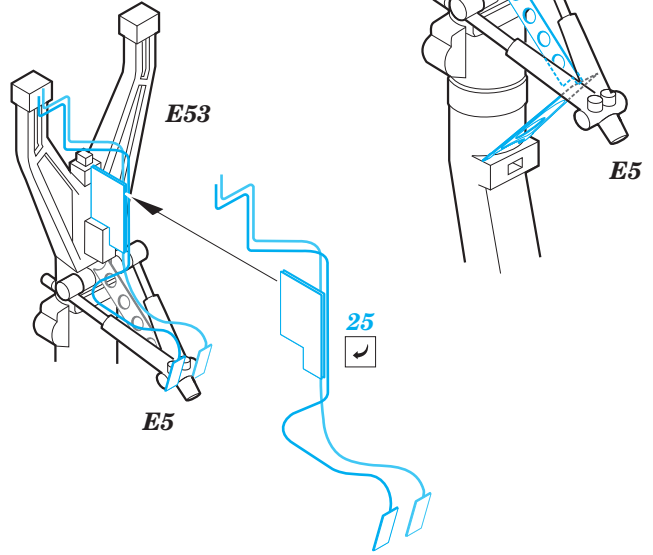

F-101B exterior

eduard

48 979

1/48

detail set for 1/48 KITTY HAWK kit • sada detailů pro stavebnici 1/48 KITTY HAWK

- APPLY EXPRESS MASK AND PAINT BEFORE GLUING
POUŽIT EXPRESS MASK NABARVIT PŘED SLEPENÍM
 - SYMETRICAL ASSEMBLY
SYMETRICKÁ MONTÁŽ
 - REMOVE
ODSTRANIT
 - GRIND
OBROUSIT
 - DRILL HOLE
VRTAT OTVOR
 - COLORED ETCHED PARTS
LEPTANÉ BAREVNÉ DÍLY
 - ETCHED PARTS
LEPTANÉ NEBAREVNÉ DÍLY
 - ORIGINAL KIT PARTS
PŮVODNÍ DÍLY STAVEBNICE
- BEND
OHNOUT
 - OPTION
VOLBA
 - REPLACE
NAHRADIT

ORIGINAL KIT PARTS PŮVODNÍ DÍLY STAVEBNICE	PHOTO-ETCHED PARTS LEPTANÉ DÍLY	PARTS TO BE REMOVED DÍLY K ODSTRANĚNÍ	FILL TMELIT
---	------------------------------------	--	----------------

A37 ☉ A38

Step 1

Step 2

E54 E55

Right side

Left side