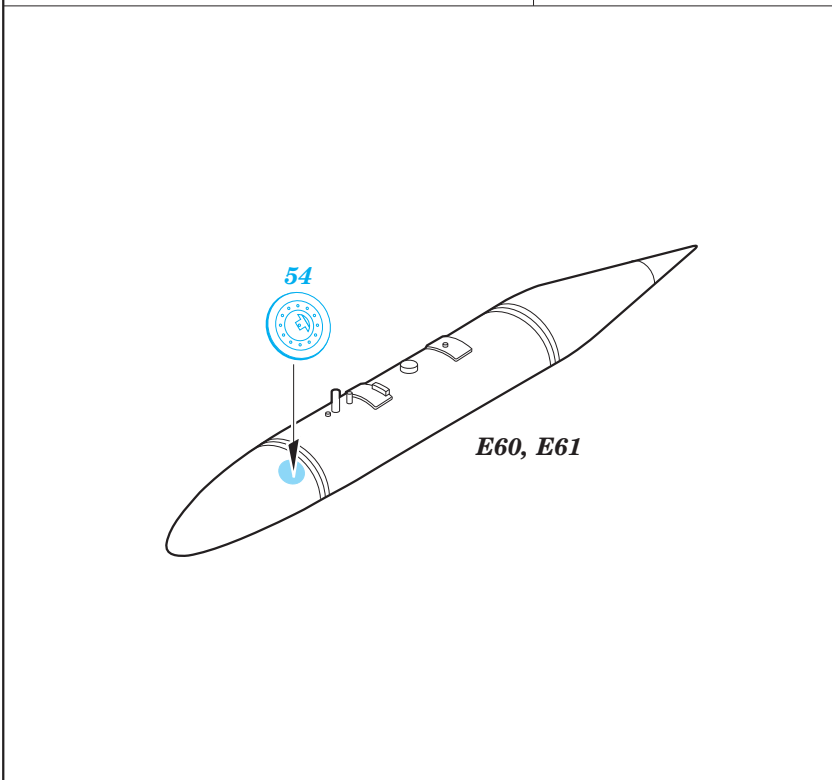

F-101B exterior

eduard

48 979

1/48

detail set for 1/48 KITTY HAWK kit • sada detailů pro stavebnici 1/48 KITTY HAWK

- APPLY EXPRESS MASK AND PAINT BEFORE GLUING
POUŽIT EXPRESS MASK NABARVIT PŘED SLEPENÍM
 - SYMETRICAL ASSEMBLY
SYMETRICKÁ MONTÁŽ
 - REMOVE
ODSTRANIT
 - GRIND
OBROUSIT
 - DRILL HOLE
VRTAT OTVOR
 - COLORED ETCHED PARTS
LEPTANÉ BAREVNÉ DÍLY
 - ETCHED PARTS
LEPTANÉ NEBAREVNÉ DÍLY
 - ORIGINAL KIT PARTS
PŮVODNÍ DÍLY STAVEBNICE
- BEND
OHNOUT
 - OPTION
VOLBA
 - REPLACE
NAHRADIT

ORIGINAL KIT PARTS PŮVODNÍ DÍLY STAVEBNICE	PHOTO-ETCHED PARTS LEPTANÉ DÍLY	PARTS TO BE REMOVED DÍLY K ODSTRANĚNÍ	FILL TMELIT
---	------------------------------------	--	----------------

A37 ☉ A38

Step 1

Step 2

E54 E55

Right side

Left side