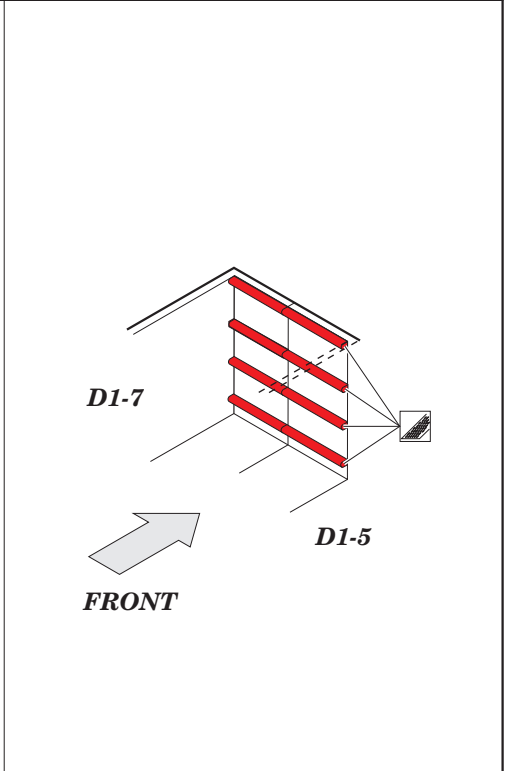

F-101B exterior

eduard

48 979

1/48

detail set for 1/48 KITTY HAWK kit • sada detailů pro stavebnici 1/48 KITTY HAWK

- APPLY EXPRESS MASK AND PAINT BEFORE GLUING
POUŽIT EXPRESS MASK NABARVIT PŘED SLEPENÍM
 - SYMETRICAL ASSEMBLY
SYMETRICKÁ MONTÁŽ
 - REMOVE
ODSTRANIT
 - GRIND
OBROUSIT
 - DRILL HOLE
VRTAT OTVOR
 - COLORED ETCHED PARTS
LEPTANÉ BAREVNÉ DÍLY
 - ETCHED PARTS
LEPTANÉ NEBAREVNÉ DÍLY
 - ORIGINAL KIT PARTS
PŮVODNÍ DÍLY STAVEBNICE
- BEND
OHNOUT
 - OPTION
VOLBA
 - REPLACE
NAHRADIT

ORIGINAL KIT PARTS PŮVODNÍ DÍLY STAVEBNICE	PHOTO-ETCHED PARTS LEPTANÉ DÍLY	PARTS TO BE REMOVED DÍLY K ODSTRANĚNÍ	FILL TMELIT
---	------------------------------------	--	----------------

A37 ☉ A38

Step 1

Step 2

E54 E55

Right side

Left side