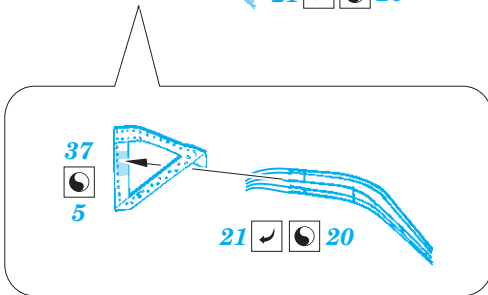

F-101B exterior

eduard

48 979

1/48

detail set for 1/48 KITTY HAWK kit • sada detailů pro stavebnici 1/48 KITTY HAWK

- APPLY EXPRESS MASK AND PAINT BEFORE GLUING
POUŽIT EXPRESS MASK NABARVIT PŘED SLEPENÍM
 - SYMETRICAL ASSEMBLY
SYMETRICKÁ MONTÁŽ
 - REMOVE
ODSTRANIT
 - GRIND
OBROUSIT
 - DRILL HOLE
VRTAT OTVOR
 - COLORED ETCHED PARTS
LEPTANÉ BAREVNÉ DÍLY
 - ETCHED PARTS
LEPTANÉ NEBAREVNÉ DÍLY
 - ORIGINAL KIT PARTS
PŮVODNÍ DÍLY STAVEBNICE
- BEND
OHNOUT
 - OPTION
VOLBA
 - REPLACE
NAHRADIT

ORIGINAL KIT PARTS PŮVODNÍ DÍLY STAVEBNICE	PHOTO-ETCHED PARTS LEPTANÉ DÍLY	PARTS TO BE REMOVED DÍLY K ODSTRANĚNÍ	FILL TMELIT
---	------------------------------------	--	----------------

A37 ☉ A38

Step 1

Step 2

E54 E55

Right side

Left side