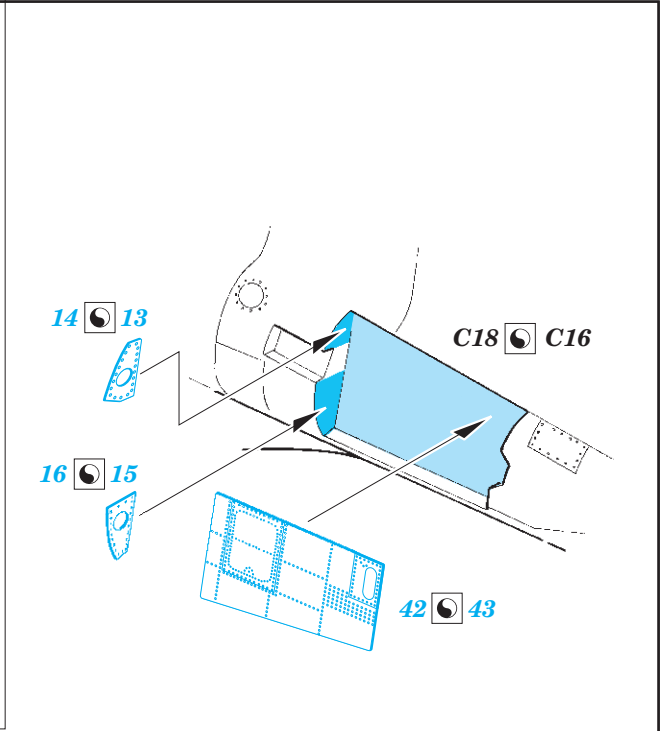

F-101B exterior

eduard

48 979

1/48

detail set for 1/48 KITTY HAWK kit • sada detailů pro stavebnici 1/48 KITTY HAWK

- APPLY EXPRESS MASK AND PAINT BEFORE GLUING
POUŽIT EXPRESS MASK NABARVIT PŘED SLEPENÍM
 - SYMETRICAL ASSEMBLY
SYMETRICKÁ MONTÁŽ
 - REMOVE
ODSTRANIT
 - GRIND
OBROUSIT
 - DRILL HOLE
VRTAT OTVOR
 - COLORED ETCHED PARTS
LEPTANÉ BAREVNÉ DÍLY
 - ETCHED PARTS
LEPTANÉ NEBAREVNÉ DÍLY
 - ORIGINAL KIT PARTS
PŮVODNÍ DÍLY STAVEBNICE
- BEND
OHNOUT
 - OPTION
VOLBA
 - REPLACE
NAHRADIT

ORIGINAL KIT PARTS PŮVODNÍ DÍLY STAVEBNICE	PHOTO-ETCHED PARTS LEPTANÉ DÍLY	PARTS TO BE REMOVED DÍLY K ODSTRANĚNÍ	FILL TMELIT
---	------------------------------------	--	----------------

A37 ☉ A38

Step 1

Step 2

E54 E55

Right side

Left side