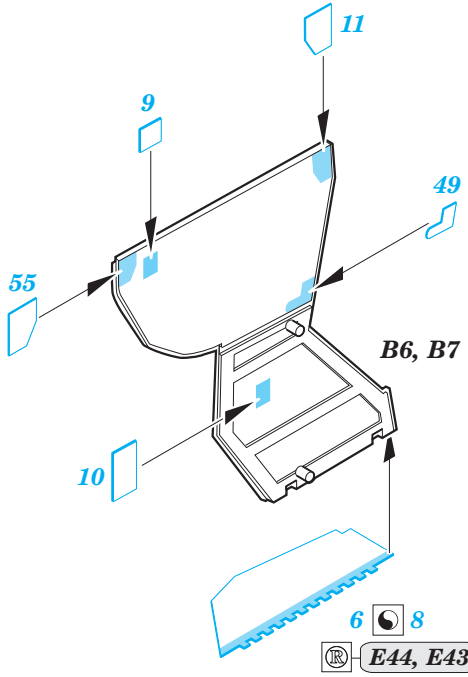

F-101B exterior

eduard

48 979

1/48

detail set for 1/48 KITTY HAWK kit • sada detailů pro stavebnici 1/48 KITTY HAWK

- APPLY EXPRESS MASK AND PAINT BEFORE GLUING
POUŽIT EXPRESS MASK NABARVIT PŘED SLEPENÍM
 - SYMETRICAL ASSEMBLY
SYMETRICKÁ MONTÁŽ
 - REMOVE
ODSTRANIT
 - GRIND
OBROUSIT
 - DRILL HOLE
VRTAT OTVOR
 - COLORED ETCHED PARTS
LEPTANÉ BAREVNÉ DÍLY
 - ETCHED PARTS
LEPTANÉ NEBAREVNÉ DÍLY
 - ORIGINAL KIT PARTS
PŮVODNÍ DÍLY STAVEBNICE
- BEND
OHNOUT
 - OPTION
VOLBA
 - REPLACE
NAHRADIT

ORIGINAL KIT PARTS PŮVODNÍ DÍLY STAVEBNICE	PHOTO-ETCHED PARTS LEPTANÉ DÍLY	PARTS TO BE REMOVED DÍLY K ODSTRANĚNÍ	FILL TMELIT
---	------------------------------------	--	----------------

A37 ☉ A38

Step 1

Step 2

E54 E55

Right side

Left side