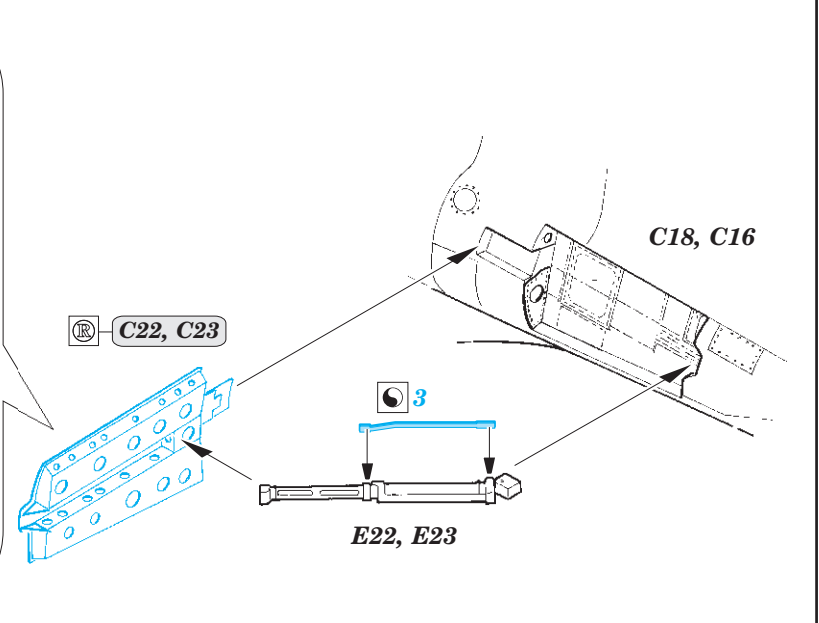

F-101B exterior

eduard

48 979

1/48

detail set for 1/48 KITTY HAWK kit • sada detailů pro stavebnici 1/48 KITTY HAWK

- APPLY EXPRESS MASK AND PAINT BEFORE GLUING
POUŽIT EXPRESS MASK NABARVIT PŘED SLEPENÍM
 - SYMETRICAL ASSEMBLY
SYMETRICKÁ MONTÁŽ
 - REMOVE
ODSTRANIT
 - GRIND
OBROUSIT
 - DRILL HOLE
VRTAT OTVOR
 - COLORED ETCHED PARTS
LEPTANÉ BAREVNÉ DÍLY
 - ETCHED PARTS
LEPTANÉ NEBAREVNÉ DÍLY
 - ORIGINAL KIT PARTS
PŮVODNÍ DÍLY STAVEBNICE
- BEND
OHNOUT
 - OPTION
VOLBA
 - REPLACE
NAHRADIT

ORIGINAL KIT PARTS PŮVODNÍ DÍLY STAVEBNICE	PHOTO-ETCHED PARTS LEPTANÉ DÍLY	PARTS TO BE REMOVED DÍLY K ODSTRANĚNÍ	FILL TMELIT
---	------------------------------------	--	----------------

A37 ☉ A38

Step 1

Step 2

E54 E55

Right side

Left side