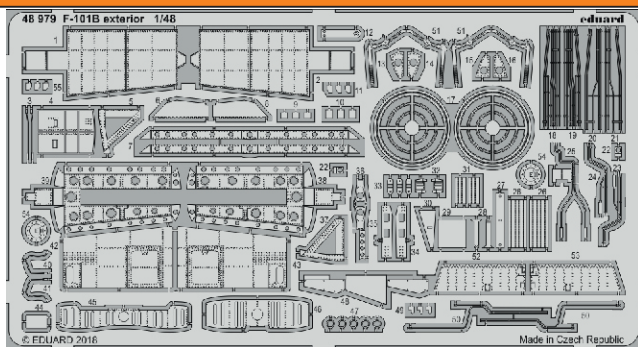

F-101B exterior

eduard

48 979

1/48

detail set for 1/48 KITTY HAWK kit • sada detailů pro stavebnici 1/48 KITTY HAWK

- APPLY EXPRESS MASK AND PAINT BEFORE GLUING
POUŽIT EXPRESS MASK NABARVIT PŘED SLEPENÍM
 - SYMETRICAL ASSEMBLY
SYMETRICKÁ MONTÁŽ
 - REMOVE
ODSTRANIT
 - GRIND
OBROUSIT
 - DRILL HOLE
VRTAT OTVOR
 - COLORED ETCHED PARTS
LEPTANÉ BAREVNÉ DÍLY
 - ETCHED PARTS
LEPTANÉ NEBAREVNÉ DÍLY
 - ORIGINAL KIT PARTS
PŮVODNÍ DÍLY STAVEBNICE
- BEND
OHNOUT
 - OPTION
VOLBA
 - REPLACE
NAHRADIT

ORIGINAL KIT PARTS PŮVODNÍ DÍLY STAVEBNICE	PHOTO-ETCHED PARTS LEPTANÉ DÍLY	PARTS TO BE REMOVED DÍLY K ODSTRANĚNÍ	FILL TMELIT
---	------------------------------------	--	----------------

A37 ☉ A38

Step 1

Step 2

E54 E55

Right side

Left side