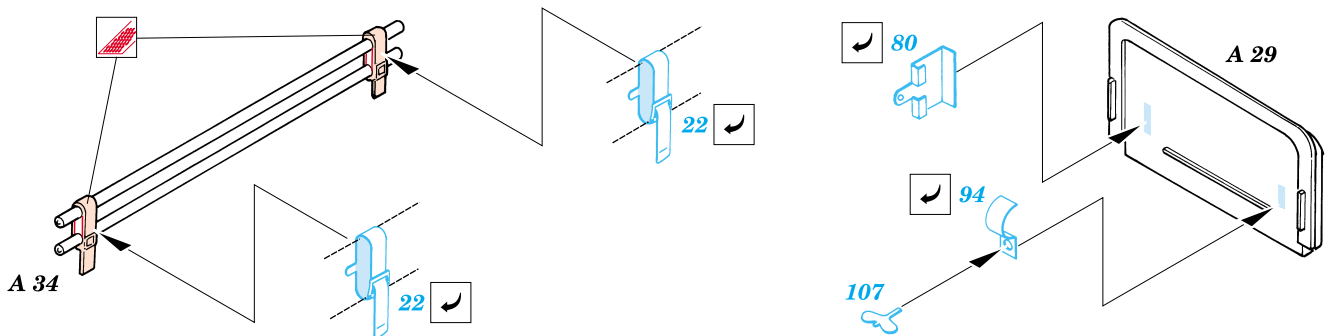

# Jeep Willys

1/35 scale detail set for Tamiya kit • sada detailů pro model Tamiya 1/35

eduard

35 347

-  SYMMETRICAL ASSEMBLY  
SYMETRICKÁ MONTÁ
-  REMOVE  
ODSTRANIT
-  BEND  
OHNOUT
-  REPLACE  
NAHRADIT
-  GRIND  
OBROUSIT
-  OPTION  
VOLBA

ORIGINAL KIT PARTS  
PŮVODNÍ DÍLY STAVEBNICE

PHOTO-ETCHED PARTS  
LEPTANÉ DÍLY

PARTS TO BE REMOVED  
DÍLY K ODSTRANĚNÍ

References : WWP Special museum line No.5 - Jeep in detail  
 Saturn Books - Jeep goes to war