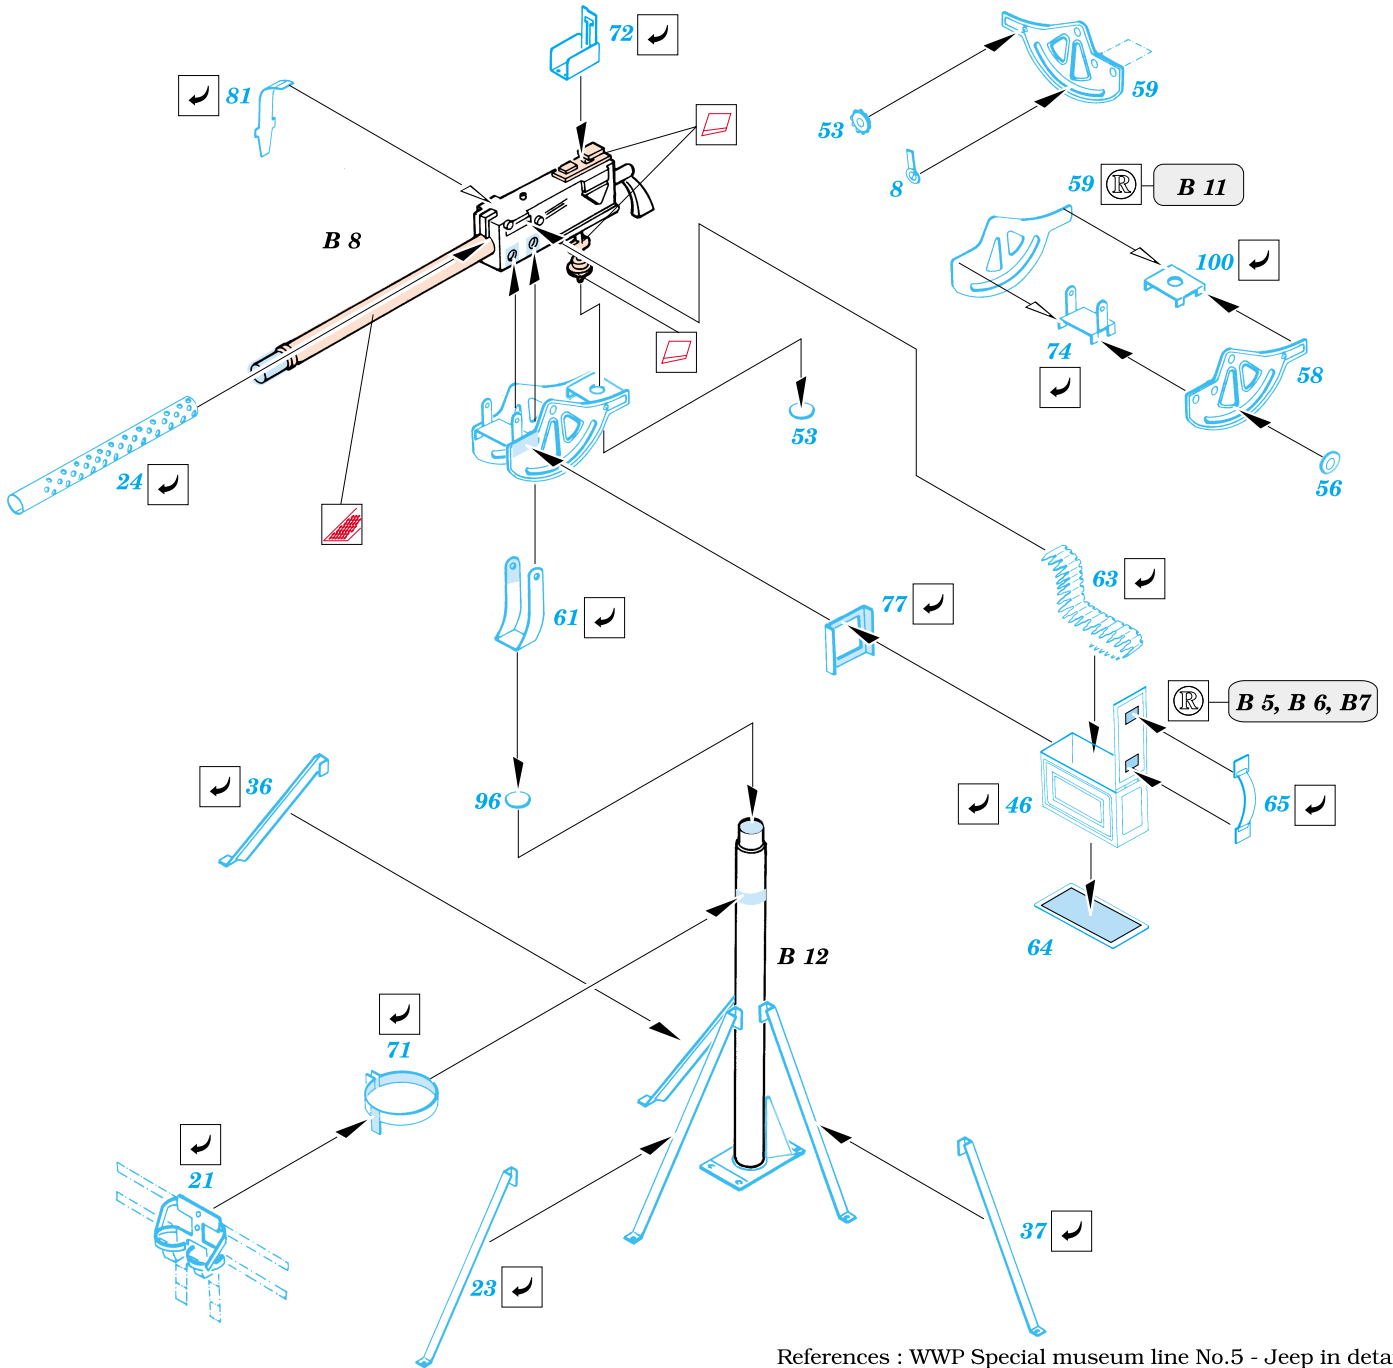

# Jeep Willys

1/35 scale detail set for Tamiya kit • sada detailů pro model Tamiya 1/35

eduard

35 347

-  SYMMETRICAL ASSEMBLY  
SYMETRICKÁ MONTÁ
-  REMOVE  
ODSTRANIT
-  BEND  
OHNOUT
-  REPLACE  
NAHRADIT
-  GRIND  
OBROUSIT
-  OPTION  
VOLBA

ORIGINAL KIT PARTS  
PŮVODNÍ DÍLY STAVEBNICE

PHOTO-ETCHED PARTS  
LEPTANÉ DÍLY

PARTS TO BE REMOVED  
DÍLY K ODSTRANĚNÍ

References : WWP Special museum line No.5 - Jeep in detail  
 Saturn Books - Jeep goes to war

Look for other Express Mask set for useful for building the U.S. ARMY AFVs  
 (not included in this set)