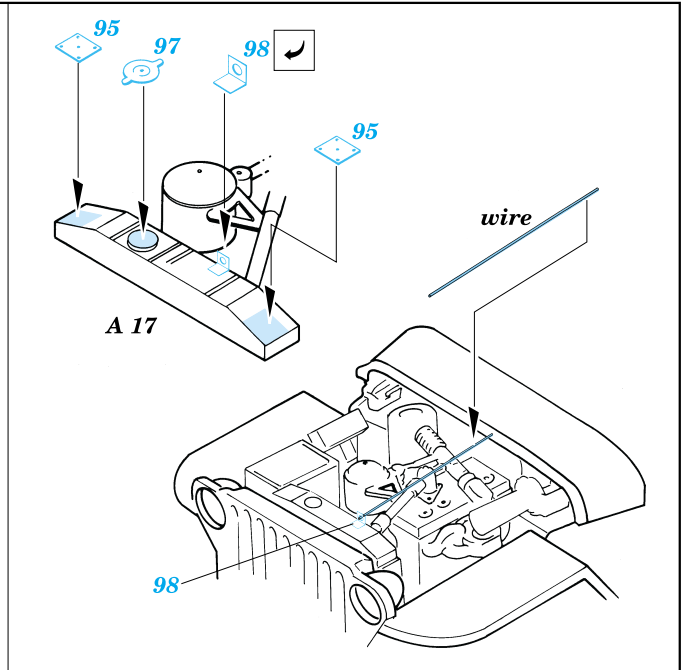

# Jeep Willys

1/35 scale detail set for Tamiya kit • sada detailů pro model Tamiya 1/35

eduard

35 347

-  SYMMETRICAL ASSEMBLY  
SYMETRICKÁ MONTÁ
-  REMOVE  
ODSTRANIT
-  BEND  
OHNOUT
-  REPLACE  
NAHRADIT
-  GRIND  
OBROUSIT
-  OPTION  
VOLBA

ORIGINAL KIT PARTS  
PŮVODNÍ DÍLY STAVEBNICE

PHOTO-ETCHED PARTS  
LEPTANÉ DÍLY

PARTS TO BE REMOVED  
DÍLY K ODSTRANĚNÍ

References : WWP Special museum line No.5 - Jeep in detail  
 Saturn Books - Jeep goes to war