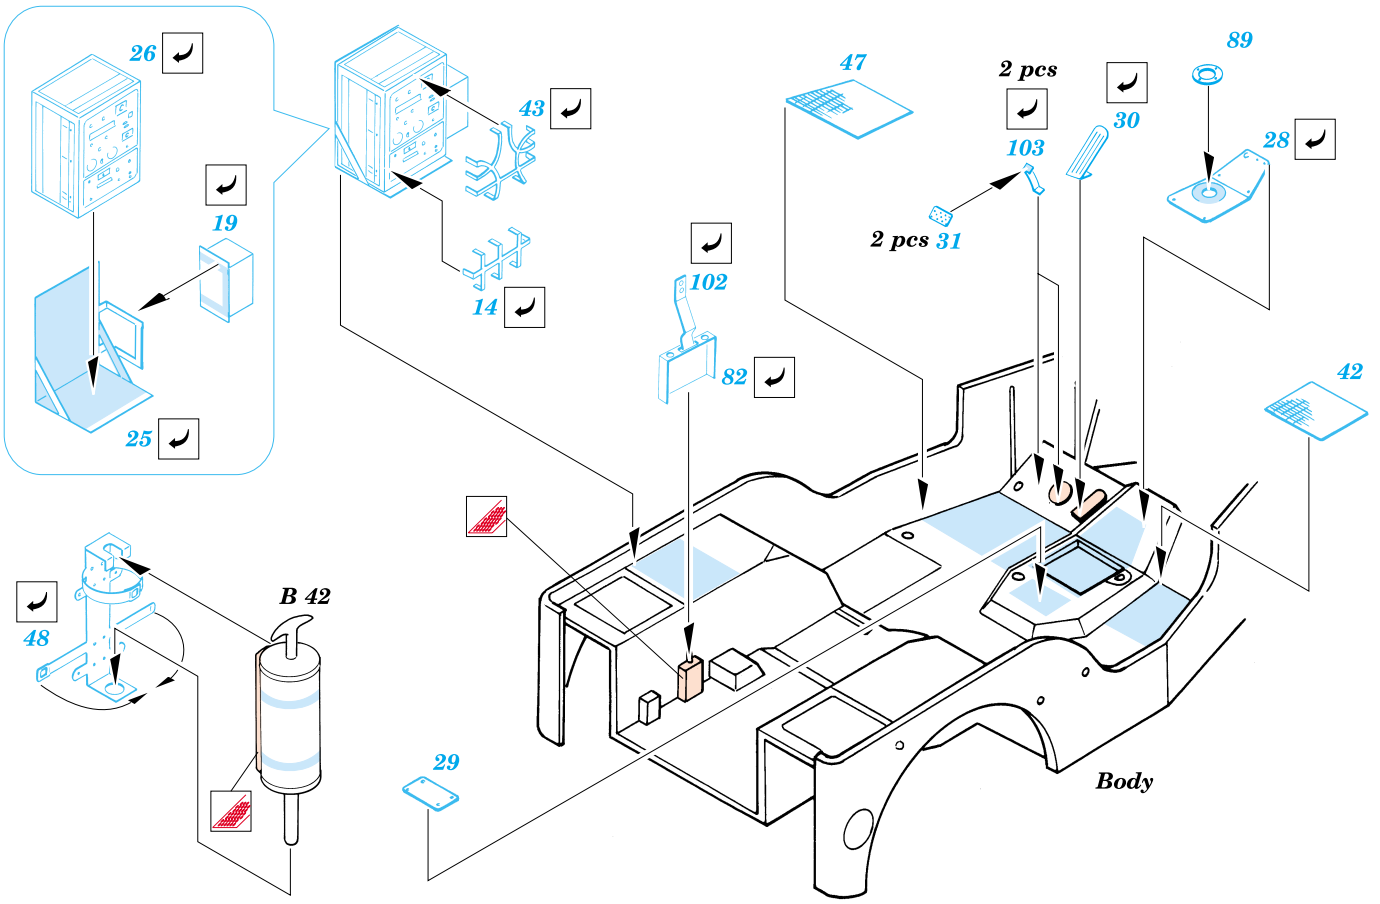

# Jeep Willys

1/35 scale detail set for Tamiya kit • sada detailů pro model Tamiya 1/35

eduard

35 347

-  SYMMETRICAL ASSEMBLY  
SYMETRICKÁ MONTÁ
-  REMOVE  
ODSTRANIT
-  BEND  
OHNOUT
-  REPLACE  
NAHRADIT
-  GRIND  
OBROUSIT
-  OPTION  
VOLBA

ORIGINAL KIT PARTS  
PŮVODNÍ DÍLY STAVEBNICE

PHOTO-ETCHED PARTS  
LEPTANÉ DÍLY

PARTS TO BE REMOVED  
DÍLY K ODSTRANĚNÍ

References : WWP Special museum line No.5 - Jeep in detail  
 Saturn Books - Jeep goes to war