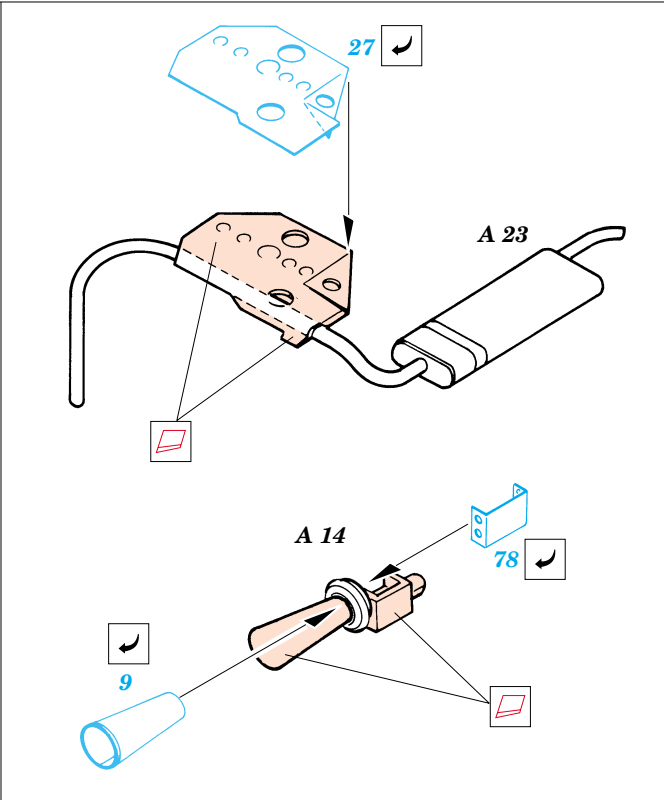

# Jeep Willys

1/35 scale detail set for Tamiya kit • sada detailů pro model Tamiya 1/35

eduard

35 347

-  SYMMETRICAL ASSEMBLY  
SYMETRICKÁ MONTÁ
-  REMOVE  
ODSTRANIT
-  BEND  
OHNOUT
-  REPLACE  
NAHRADIT
-  GRIND  
OBROUSIT
-  OPTION  
VOLBA

ORIGINAL KIT PARTS  
PŮVODNÍ DÍLY STAVEBNICE

PHOTO-ETCHED PARTS  
LEPTANÉ DÍLY

PARTS TO BE REMOVED  
DÍLY K ODSTRANĚNÍ

References : WWP Special museum line No.5 - Jeep in detail  
 Saturn Books - Jeep goes to war