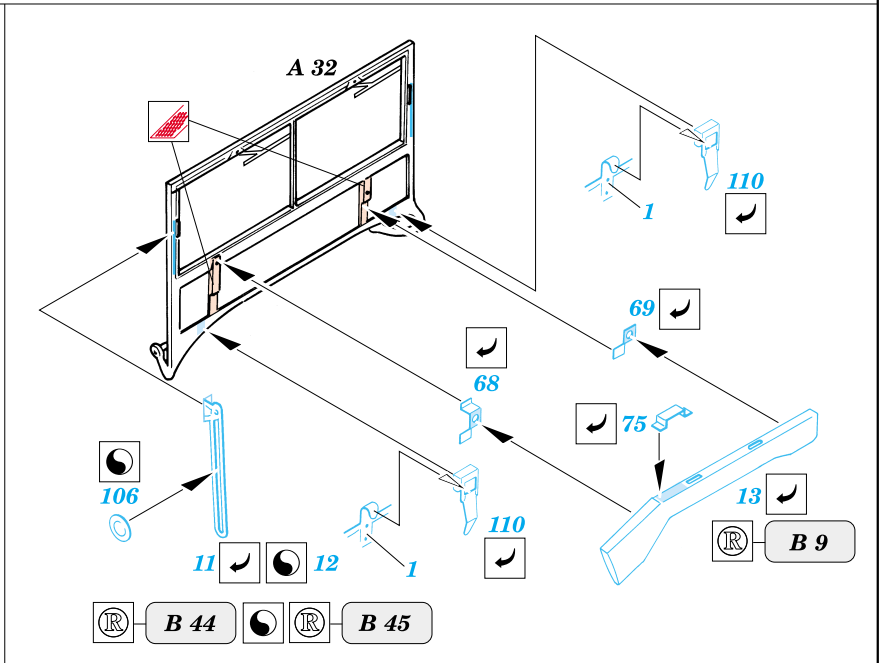

# Jeep Willys

1/35 scale detail set for Tamiya kit • sada detailů pro model Tamiya 1/35

eduard

35 347

-  SYMMETRICAL ASSEMBLY  
SYMETRICKÁ MONTÁ
-  REMOVE  
ODSTRANIT
-  BEND  
OHNOUT
-  REPLACE  
NAHRADIT
-  GRIND  
OBROUSIT
-  OPTION  
VOLBA

ORIGINAL KIT PARTS  
PŮVODNÍ DÍLY STAVEBNICE

PHOTO-ETCHED PARTS  
LEPTANÉ DÍLY

PARTS TO BE REMOVED  
DÍLY K ODSTRANĚNÍ

References : WWP Special museum line No.5 - Jeep in detail  
 Saturn Books - Jeep goes to war