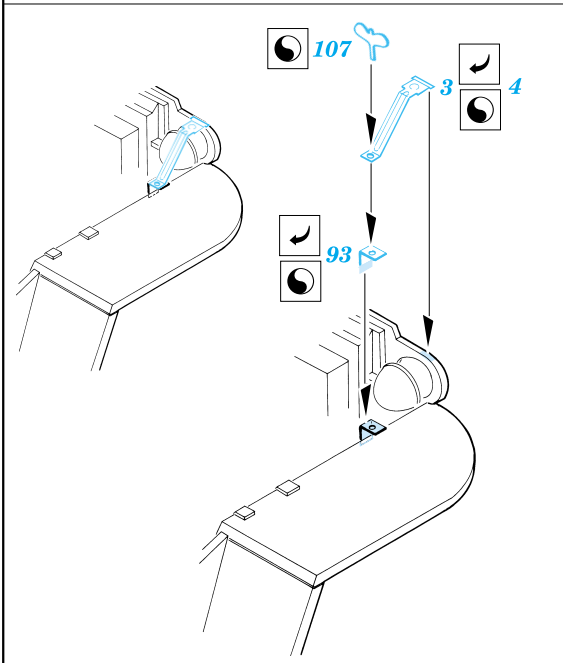

# Jeep Willys

1/35 scale detail set for Tamiya kit • sada detailů pro model Tamiya 1/35

eduard

35 347

-  SYMMETRICAL ASSEMBLY  
SYMETRICKÁ MONTÁ
-  REMOVE  
ODSTRANIT
-  BEND  
OHNOUT
-  REPLACE  
NAHRADIT
-  GRIND  
OBROUSIT
-  OPTION  
VOLBA

ORIGINAL KIT PARTS  
PŮVODNÍ DÍLY STAVEBNICE

PHOTO-ETCHED PARTS  
LEPTANÉ DÍLY

PARTS TO BE REMOVED  
DÍLY K ODSTRANĚNÍ

References : WWP Special museum line No.5 - Jeep in detail  
 Saturn Books - Jeep goes to war