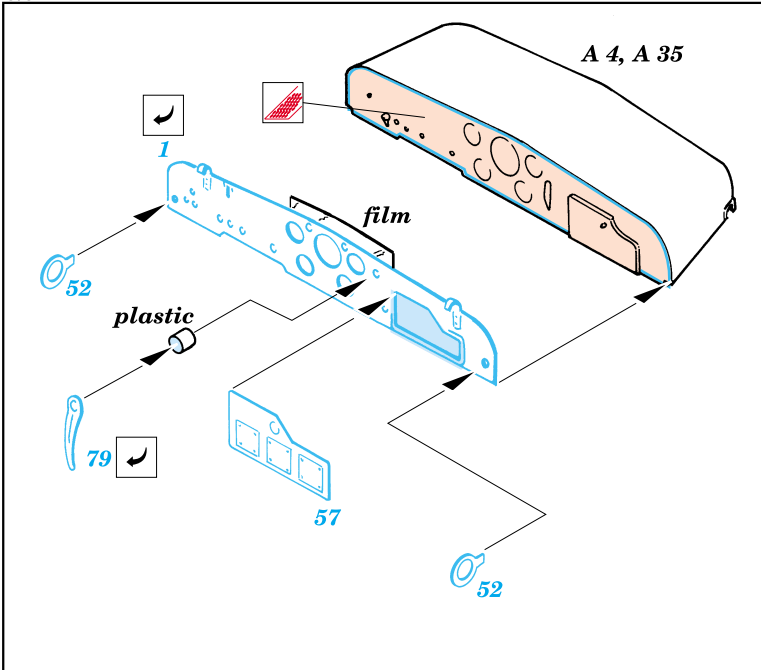

# Jeep Willys

1/35 scale detail set for Tamiya kit • sada detailů pro model Tamiya 1/35

eduard

35 347

-  SYMMETRICAL ASSEMBLY  
SYMETRICKÁ MONTÁ
-  REMOVE  
ODSTRANIT
-  BEND  
OHNOUT
-  REPLACE  
NAHRADIT
-  GRIND  
OBROUSIT
-  OPTION  
VOLBA

ORIGINAL KIT PARTS  
PŮVODNÍ DÍLY STAVEBNICE

PHOTO-ETCHED PARTS  
LEPTANÉ DÍLY

PARTS TO BE REMOVED  
DÍLY K ODSTRANĚNÍ

References : WWP Special museum line No.5 - Jeep in detail  
 Saturn Books - Jeep goes to war