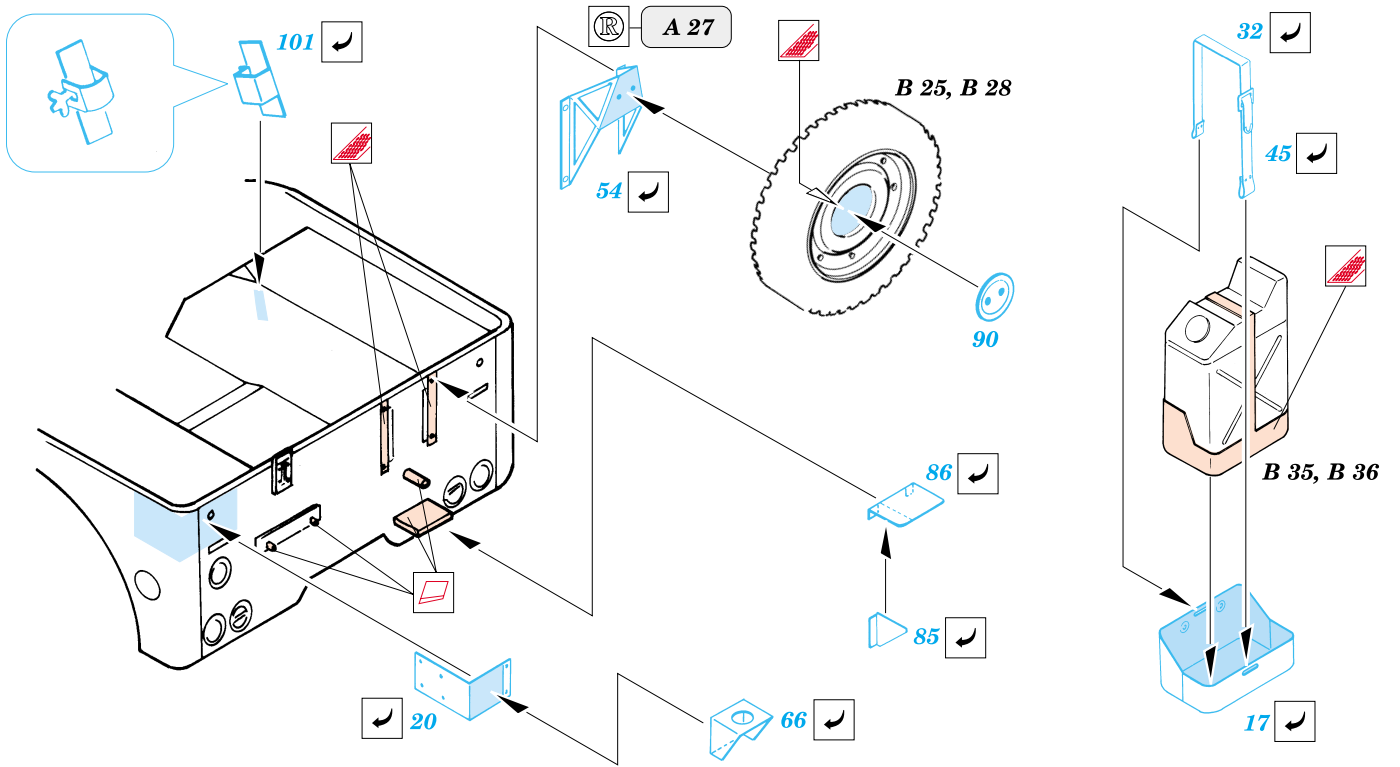

# Jeep Willys

1/35 scale detail set for Tamiya kit • sada detailů pro model Tamiya 1/35

eduard

35 347

-  SYMMETRICAL ASSEMBLY  
SYMETRICKÁ MONTÁ
-  REMOVE  
ODSTRANIT
-  BEND  
OHNOUT
-  REPLACE  
NAHRADIT
-  GRIND  
OBROUSIT
-  OPTION  
VOLBA

ORIGINAL KIT PARTS  
PŮVODNÍ DÍLY STAVEBNICE

PHOTO-ETCHED PARTS  
LEPTANÉ DÍLY

PARTS TO BE REMOVED  
DÍLY K ODSTRANĚNÍ

References : WWP Special museum line No.5 - Jeep in detail  
 Saturn Books - Jeep goes to war