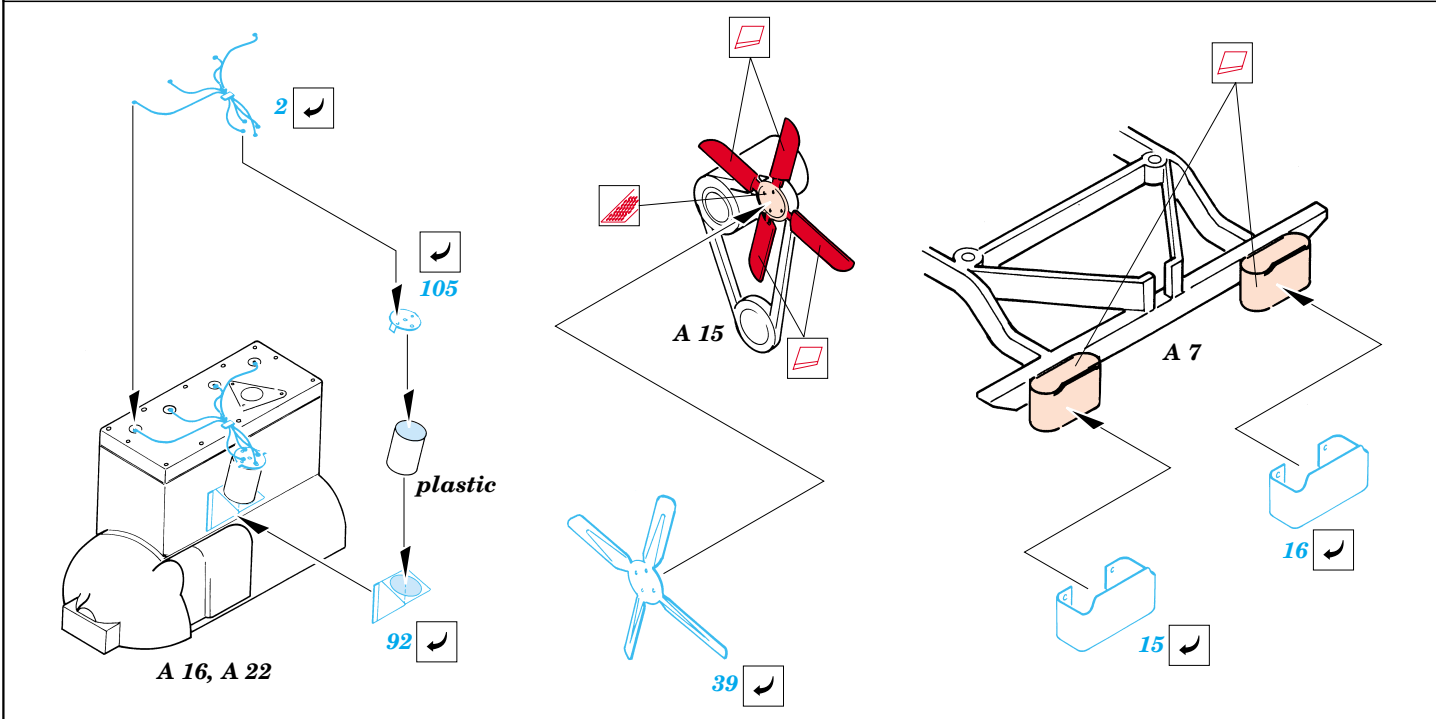

# Jeep Willys

1/35 scale detail set for Tamiya kit • sada detailů pro model Tamiya 1/35

eduard

35 347

-  SYMMETRICAL ASSEMBLY  
SYMETRICKÁ MONTÁ
-  REMOVE  
ODSTRANIT
-  BEND  
OHNOUT
-  REPLACE  
NAHRADIT
-  GRIND  
OBROUSIT
-  OPTION  
VOLBA

ORIGINAL KIT PARTS  
PŮVODNÍ DÍLY STAVEBNICE

PHOTO-ETCHED PARTS  
LEPTANÉ DÍLY

PARTS TO BE REMOVED  
DÍLY K ODSTRANĚNÍ

References : WWP Special museum line No.5 - Jeep in detail  
 Saturn Books - Jeep goes to war