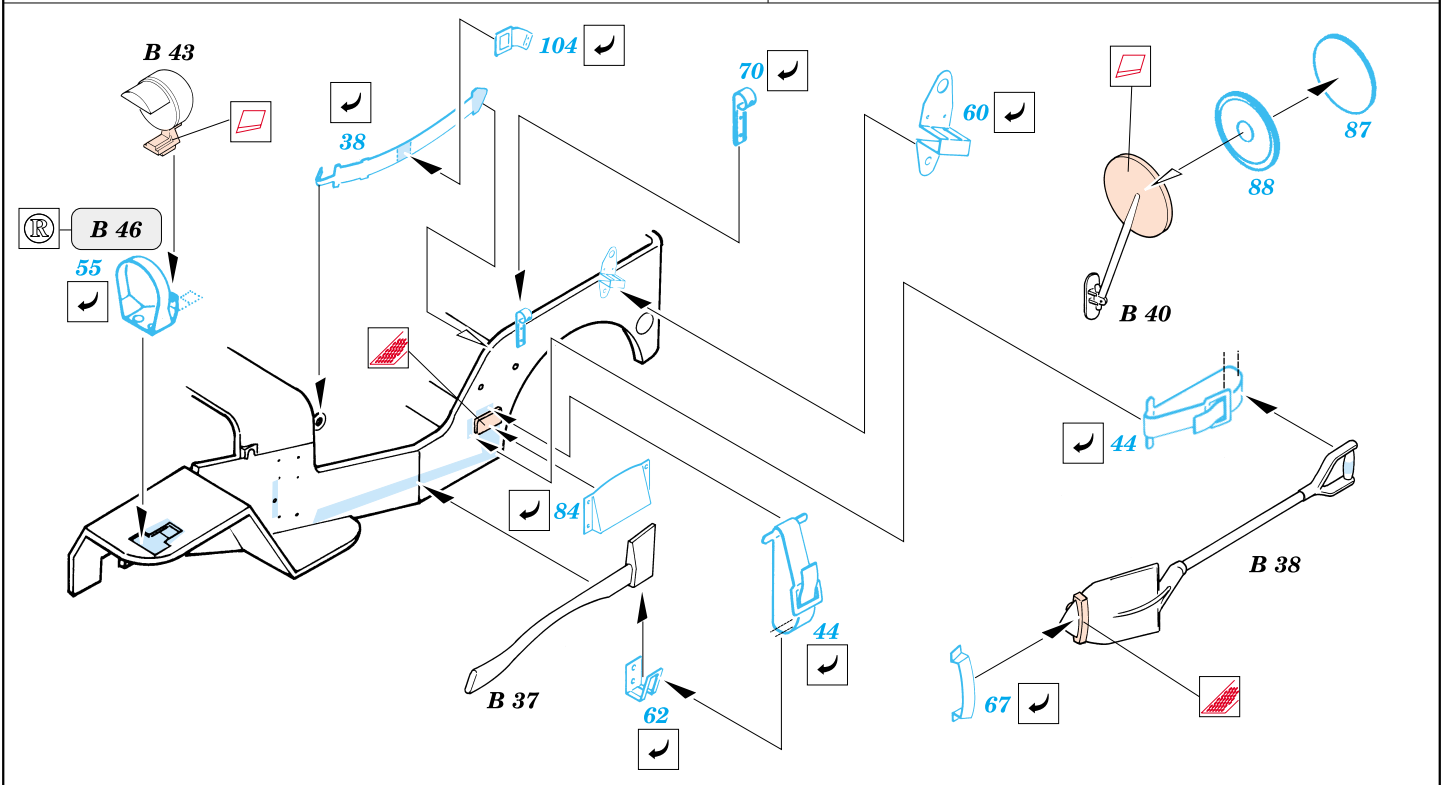

# Jeep Willys

1/35 scale detail set for Tamiya kit • sada detailů pro model Tamiya 1/35

eduard

35 347

-  SYMMETRICAL ASSEMBLY  
SYMETRICKÁ MONTÁ
-  REMOVE  
ODSTRANIT
-  BEND  
OHNOUT
-  REPLACE  
NAHRADIT
-  GRIND  
OBROUSIT
-  OPTION  
VOLBA

ORIGINAL KIT PARTS  
PŮVODNÍ DÍLY STAVEBNICE

PHOTO-ETCHED PARTS  
LEPTANÉ DÍLY

PARTS TO BE REMOVED  
DÍLY K ODSTRANĚNÍ

References : WWP Special museum line No.5 - Jeep in detail  
 Saturn Books - Jeep goes to war