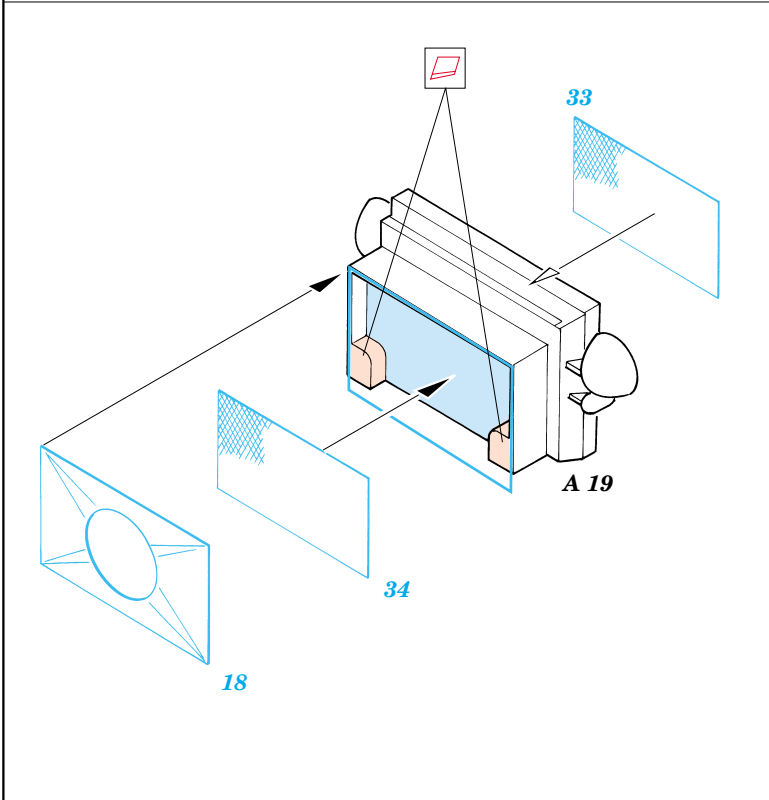

# Jeep Willys

1/35 scale detail set for Tamiya kit • sada detailů pro model Tamiya 1/35

eduard

35 347

-  SYMMETRICAL ASSEMBLY  
SYMETRICKÁ MONTÁ
-  REMOVE  
ODSTRANIT
-  BEND  
OHNOUT
-  REPLACE  
NAHRADIT
-  GRIND  
OBROUSIT
-  OPTION  
VOLBA

ORIGINAL KIT PARTS  
PŮVODNÍ DÍLY STAVEBNICE

PHOTO-ETCHED PARTS  
LEPTANÉ DÍLY

PARTS TO BE REMOVED  
DÍLY K ODSTRANĚNÍ

References : WWP Special museum line No.5 - Jeep in detail  
 Saturn Books - Jeep goes to war