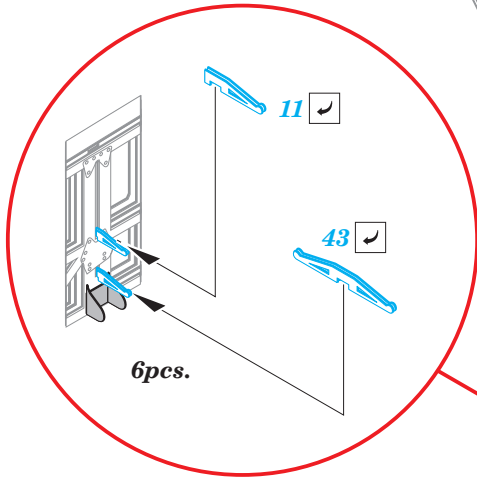

Wellington Mk.Ia/c bomb bay

eduard

72 673

1/72

detail set for 1/72 AIRFIX kit • sada detailů pro stavebnici 1/72 AIRFIX

- APPLY EXPRESS MASK AND PAINT BEFORE GLUING
POUŽIT EXPRESS MASK NABARVIT PŘED SLEPENÍM
- SYMMETRICAL ASSEMBLY
SYMETRICKÁ MONTÁŽ
- REMOVE
ODSTRANIT
- GRIND
OBROUSIT
- DRILL HOLE
VRTAT OTVOR
- BEND
OHNOUT
- OPTION
VOLBA
- REPLACE
NAHRADIT
- 1** COLORED ETCHED PARTS
LEPTANÉ BAREVNÉ DÍLY
- 1** ETCHED PARTS
LEPTANÉ NEBAREVNÉ DÍLY
- 1** ORIGINAL KIT PARTS
PŮVODNÍ DÍLY STAVEBNICE

ORIGINAL KIT PARTS
PŮVODNÍ DÍLY STAVEBNICE

PHOTO-ETCHED PARTS
LEPTANÉ DÍLY

PARTS TO BE REMOVED
DÍLY K ODSTRANĚNÍ

FILL
TMELIT

<p>A 3 pcs.</p> <p>40 </p> <p>13 </p>	<p>B 6 pcs.</p> <p>41 </p> <p>12 </p>
<p>C 39 </p> <p>14 </p>	<p>D 39 </p> <p>14A </p>