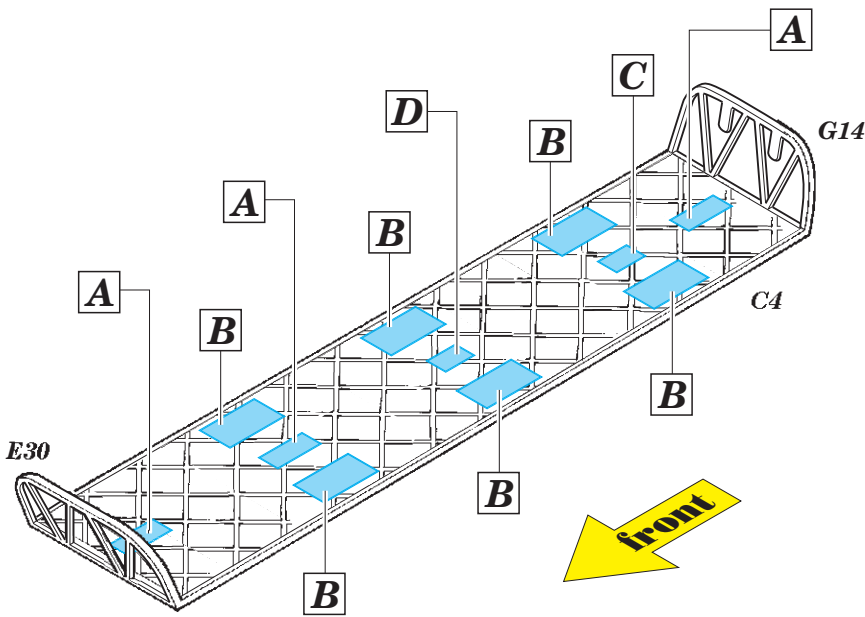

Wellington Mk.Ia/c bomb bay

eduard

72 673

1/72

detail set for 1/72 AIRFIX kit • sada detailů pro stavebnici 1/72 AIRFIX

- APPLY EXPRESS MASK AND PAINT BEFORE GLUING
POUŽIT EXPRESS MASK NABARVIT PŘED SLEPENÍM
- SYMMETRICAL ASSEMBLY
SYMETRICKÁ MONTÁŽ
- REMOVE
ODSTRANIT
- GRIND
OBROUSIT
- DRILL HOLE
VRTAT OTVOR
- BEND
OHNOUT
- OPTION
VOLBA
- REPLACE
NAHRADIT
- 1** COLORED ETCHED PARTS
LEPTANÉ BAREVNÉ DÍLY
- 1** ETCHED PARTS
LEPTANÉ NEBAREVNÉ DÍLY
- 1** ORIGINAL KIT PARTS
PŮVODNÍ DÍLY STAVEBNICE

ORIGINAL KIT PARTS
PŮVODNÍ DÍLY STAVEBNICE

PHOTO-ETCHED PARTS
LEPTANÉ DÍLY

PARTS TO BE REMOVED
DÍLY K ODSTRANĚNÍ

FILL
TMELIT

<p>A 3 pcs.</p> <p>40 </p> <p>13 </p>	<p>B 6 pcs.</p> <p>41 </p> <p>12 </p>
<p>C 39 </p> <p>14 </p>	<p>D 39 </p> <p>14A </p>

38, 37, 36, 35, 34, 33

21, 22, 23, 24, 25, 32

cross section

27, 28, 29, 30, 31, 26

15, 16, 17, 18, 19, 20

cross section

5, 6, 7, 8, 9, 10