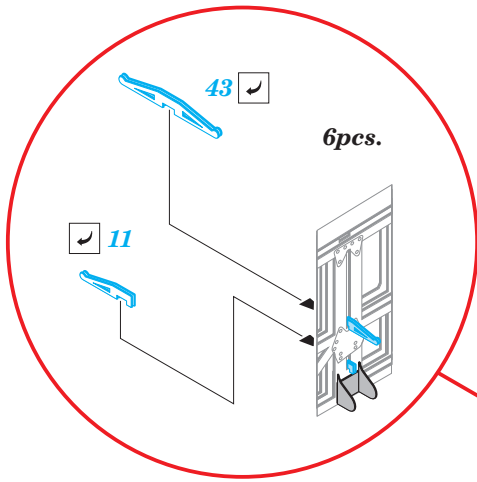

Wellington Mk.Ia/c bomb bay

eduard

72 673

1/72

detail set for 1/72 AIRFIX kit • sada detailů pro stavebnici 1/72 AIRFIX

- APPLY EXPRESS MASK AND PAINT BEFORE GLUING
POUŽIT EXPRESS MASK NABARVIT PŘED SLEPENÍM
- SYMMETRICAL ASSEMBLY
SYMETRICKÁ MONTÁŽ
- REMOVE
ODSTRANIT
- GRIND
OBROUSIT
- DRILL HOLE
VRTAT OTVOR
- BEND
OHNOUT
- OPTION
VOLBA
- REPLACE
NAHRADIT
- 1** COLORED ETCHED PARTS
LEPTANÉ BAREVNÉ DÍLY
- 1** ETCHED PARTS
LEPTANÉ NEBAREVNÉ DÍLY
- 1** ORIGINAL KIT PARTS
PŮVODNÍ DÍLY STAVEBNICE

ORIGINAL KIT PARTS
PŮVODNÍ DÍLY STAVEBNICE

PHOTO-ETCHED PARTS
LEPTANÉ DÍLY

PARTS TO BE REMOVED
DÍLY K ODSTRANĚNÍ

FILL
TMELIT

<p>A 3 pcs.</p> <p>40 </p> <p>13 </p>	<p>B 6 pcs.</p> <p>41 </p> <p>12 </p>
<p>C 39 </p> <p>14 </p>	<p>D 39 </p> <p>14A </p>