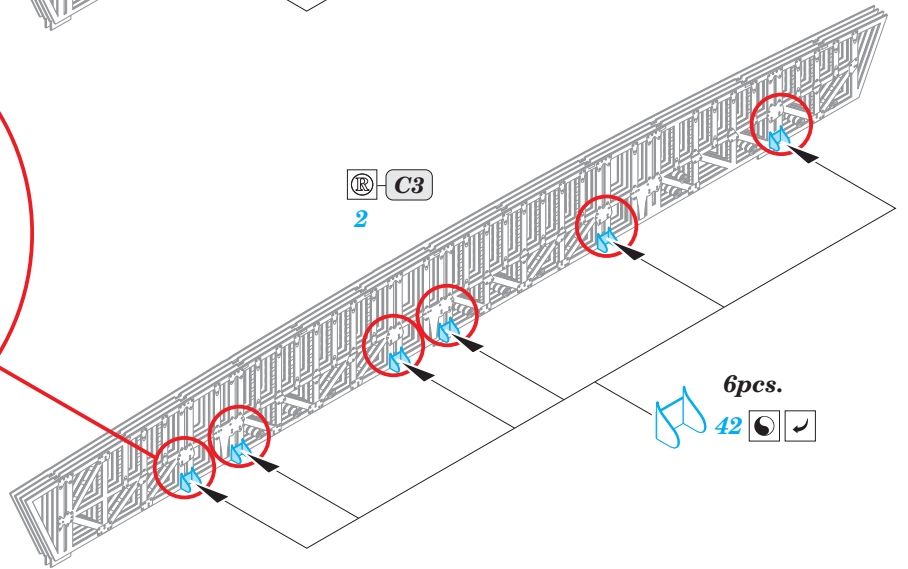

Wellington Mk.Ia/c bomb bay

eduard

72 673

1/72

detail set for 1/72 AIRFIX kit • sada detailů pro stavebnici 1/72 AIRFIX

- APPLY EXPRESS MASK AND PAINT BEFORE GLUING
POUŽIT EXPRESS MASK NABARVIT PŘED SLEPENÍM
- SYMMETRICAL ASSEMBLY
SYMETRICKÁ MONTÁŽ
- REMOVE
ODSTRANIT
- GRIND
OBROUSIT
- DRILL HOLE
VRTAT OTVOR
- BEND
OHNOUT
- OPTION
VOLBA
- REPLACE
NAHRADIT
- 1** COLORED ETCHED PARTS
LEPTANÉ BAREVNÉ DÍLY
- 1** ETCHED PARTS
LEPTANÉ NEBAREVNÉ DÍLY
- 1** ORIGINAL KIT PARTS
PŮVODNÍ DÍLY STAVEBNICE

ORIGINAL KIT PARTS
PŮVODNÍ DÍLY STAVEBNICE

PHOTO-ETCHED PARTS
LEPTANÉ DÍLY

PARTS TO BE REMOVED
DÍLY K ODSTRANĚNÍ

FILL
TMELIT

<p>A 3 pcs.</p> <p>40 </p> <p>13 </p>	<p>B 6 pcs.</p> <p>41 </p> <p>12 </p>
<p>C 39 </p> <p>14 </p>	<p>D 39 </p> <p>14A </p>

38, 37, 36, 35, 34, 33

21, 22, 23, 24, 25, 32

cross section

27, 28, 29, 30, 31, 26

15, 16, 17, 18, 19, 20

cross section

5, 6, 7, 8, 9, 10