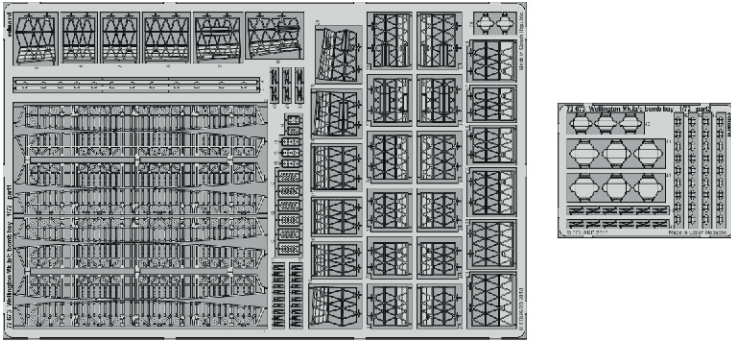

Wellington Mk.Ia/c bomb bay

eduard

72 673

1/72

detail set for 1/72 AIRFIX kit • sada detailů pro stavebnici 1/72 AIRFIX

- APPLY EXPRESS MASK AND PAINT BEFORE GLUING
POUŽIT EXPRESS MASK NABARVIT PŘED SLEPENÍM
- SYMMETRICAL ASSEMBLY
SYMETRICKÁ MONTÁŽ
- REMOVE
ODSTRANIT
- GRIND
OBROUSIT
- DRILL HOLE
VRTAT OTVOR
- BEND
OHNOUT
- OPTION
VOLBA
- REPLACE
NAHRADIT
- 1** COLORED ETCHED PARTS
LEPTANÉ BAREVNÉ DÍLY
- 1** ETCHED PARTS
LEPTANÉ NEBAREVNÉ DÍLY
- 1** ORIGINAL KIT PARTS
PŮVODNÍ DÍLY STAVEBNICE

ORIGINAL KIT PARTS
PŮVODNÍ DÍLY STAVEBNICE

PHOTO-ETCHED PARTS
LEPTANÉ DÍLY

PARTS TO BE REMOVED
DÍLY K ODSTRANĚNÍ

FILL
TMELIT

<p>A 3 pcs.</p> <p>40 </p> <p>13 </p>	<p>B 6 pcs.</p> <p>41 </p> <p>12 </p>
<p>C 39 </p> <p>14 </p>	<p>D 39 </p> <p>14A </p>

38, 37, 36, 35, 34, 33

21, 22, 23, 24, 25, 32

cross section

27, 28, 29, 30, 31, 26

15, 16, 17, 18, 19, 20

cross section

5, 6, 7, 8, 9, 10