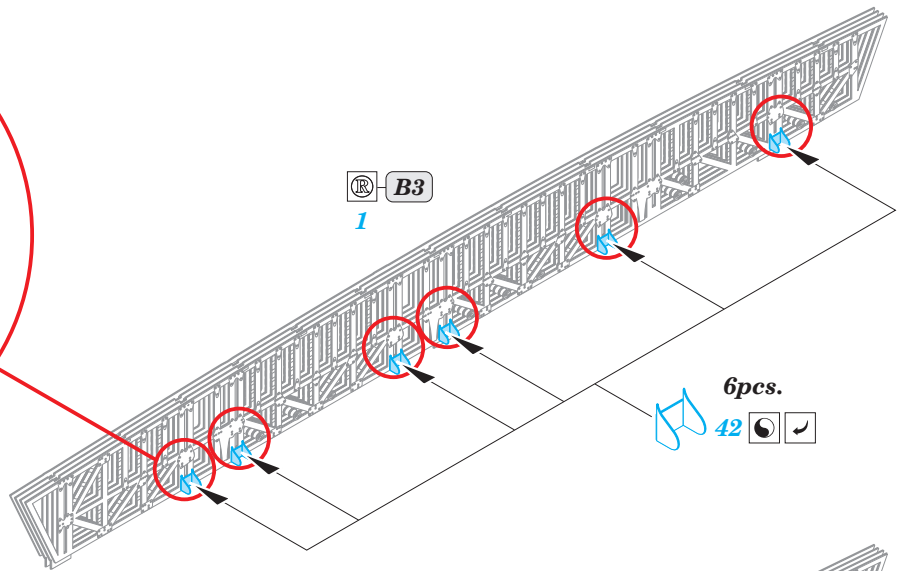

Wellington Mk.Ia/c bomb bay

eduard

72 673

1/72

detail set for 1/72 AIRFIX kit • sada detailů pro stavebnici 1/72 AIRFIX

- APPLY EXPRESS MASK AND PAINT BEFORE GLUING
POUŽIT EXPRESS MASK NABARVIT PŘED SLEPENÍM
- SYMMETRICAL ASSEMBLY
SYMETRICKÁ MONTÁŽ
- REMOVE
ODSTRANIT
- GRIND
OBROUSIT
- DRILL HOLE
VRTAT OTVOR
- BEND
OHNOUT
- OPTION
VOLBA
- REPLACE
NAHRADIT
- 1** COLORED ETCHED PARTS
LEPTANÉ BAREVNÉ DÍLY
- 1** ETCHED PARTS
LEPTANÉ NEBAREVNÉ DÍLY
- 1** ORIGINAL KIT PARTS
PŮVODNÍ DÍLY STAVEBNICE

ORIGINAL KIT PARTS
PŮVODNÍ DÍLY STAVEBNICE

PHOTO-ETCHED PARTS
LEPTANÉ DÍLY

PARTS TO BE REMOVED
DÍLY K ODSTRANĚNÍ

FILL
TMELIT

<p>A 3 pcs.</p> <p>40 </p> <p>13 </p>	<p>B 6 pcs.</p> <p>41 </p> <p>12 </p>
<p>C 39 </p> <p>14 </p>	<p>D 39 </p> <p>14A </p>

38, 37, 36, 35, 34, 33

21, 22, 23, 24, 25, 32

cross section

27, 28, 29, 30, 31, 26

15, 16, 17, 18, 19, 20

cross section

5, 6, 7, 8, 9, 10