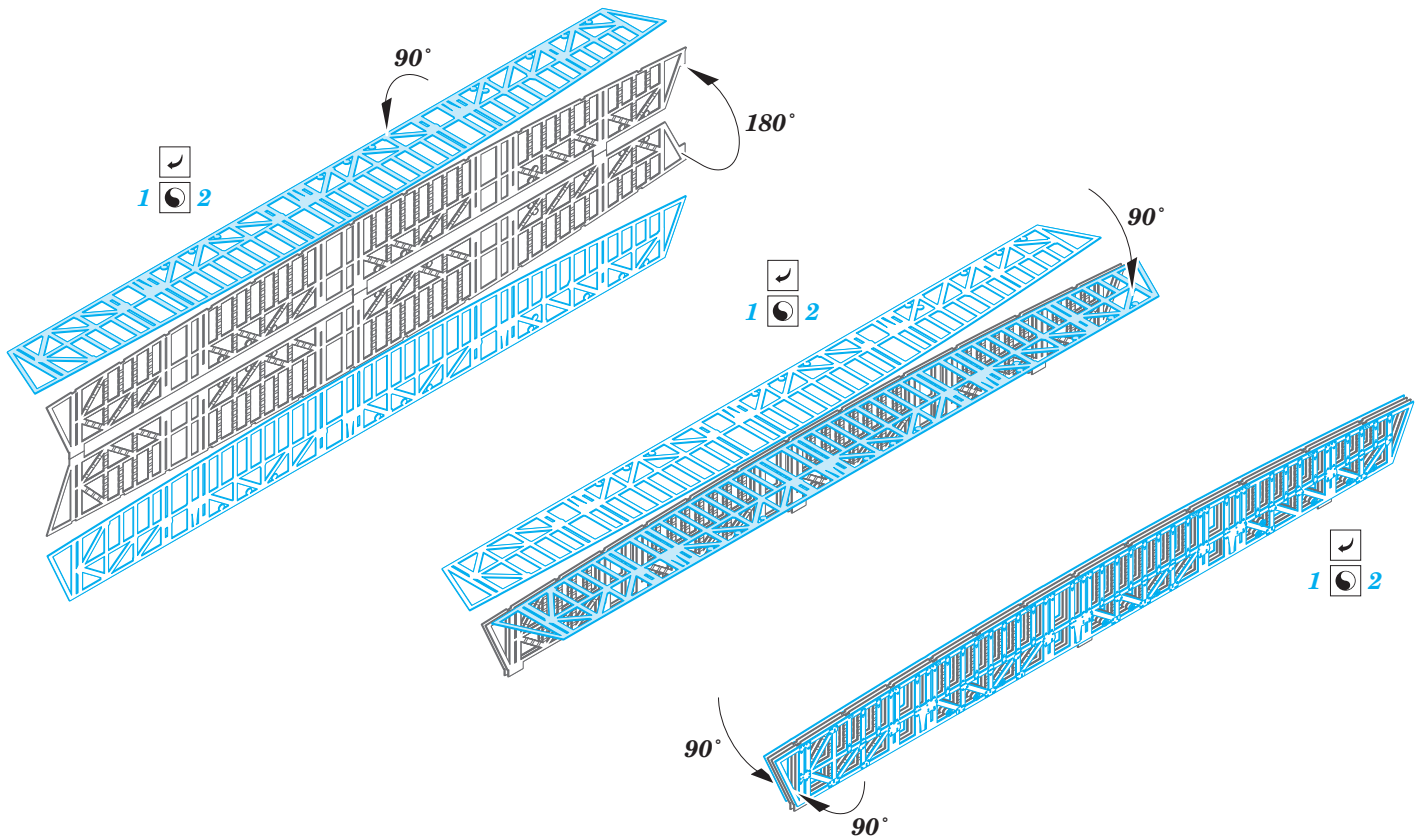

Wellington Mk.Ia/c bomb bay

eduard

72 673

1/72

detail set for 1/72 AIRFIX kit • sada detailů pro stavebnici 1/72 AIRFIX

- APPLY EXPRESS MASK AND PAINT BEFORE GLUING
POUŽIT EXPRESS MASK NABARVIT PŘED SLEPENÍM
- SYMMETRICAL ASSEMBLY
SYMETRICKÁ MONTÁŽ
- REMOVE
ODSTRANIT
- GRIND
OBROUSIT
- DRILL HOLE
VRTAT OTVOR
- BEND
OHNOUT
- OPTION
VOLBA
- REPLACE
NAHRADIT
- 1** COLORED ETCHED PARTS
LEPTANÉ BAREVNÉ DÍLY
- 1** ETCHED PARTS
LEPTANÉ NEBAREVNÉ DÍLY
- 1** ORIGINAL KIT PARTS
PŮVODNÍ DÍLY STAVEBNICE

ORIGINAL KIT PARTS
PŮVODNÍ DÍLY STAVEBNICE

PHOTO-ETCHED PARTS
LEPTANÉ DÍLY

PARTS TO BE REMOVED
DÍLY K ODSTRANĚNÍ

FILL
TMELIT

<p>A 3 pcs.</p> <p>40 </p> <p>13 </p>	<p>B 6 pcs.</p> <p>41 </p> <p>12 </p>
<p>C 39 </p> <p>14 </p>	<p>D 39 </p> <p>14A </p>

38, 37, 36, 35, 34, 33

21, 22, 23, 24, 25, 32

cross section

27, 28, 29, 30, 31, 26

15, 16, 17, 18, 19, 20

cross section

5, 6, 7, 8, 9, 10