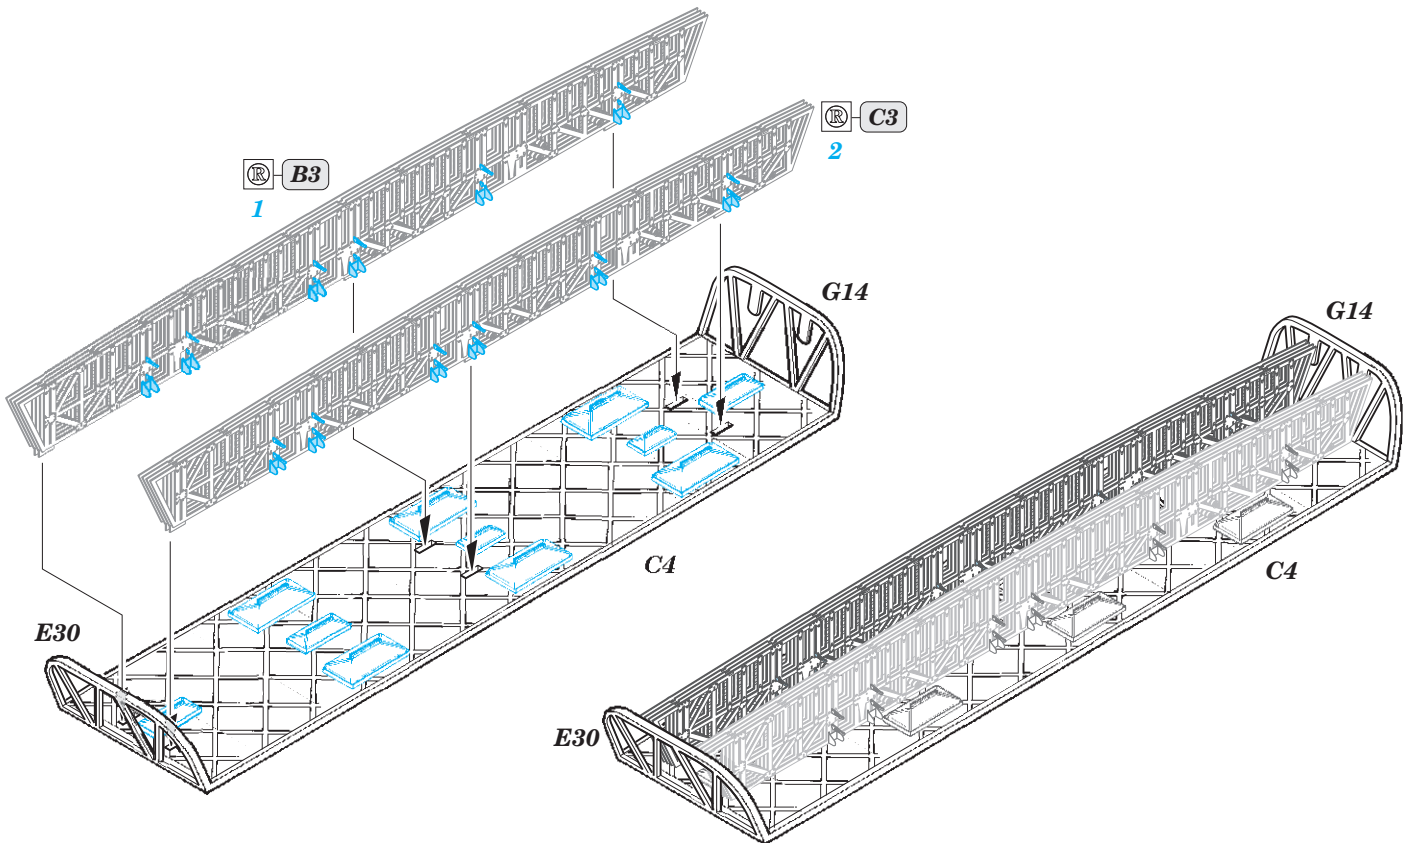

Wellington Mk.Ia/c bomb bay

eduard

72 673

1/72

detail set for 1/72 AIRFIX kit • sada detailů pro stavebnici 1/72 AIRFIX

- APPLY EXPRESS MASK AND PAINT BEFORE GLUING
POUŽIT EXPRESS MASK NABARVIT PŘED SLEPENÍM
- SYMMETRICAL ASSEMBLY
SYMETRICKÁ MONTÁŽ
- REMOVE
ODSTRANIT
- GRIND
OBROUSIT
- DRILL HOLE
VRTAT OTVOR
- BEND
OHNOUT
- OPTION
VOLBA
- REPLACE
NAHRADIT
- 1** COLORED ETCHED PARTS
LEPTANÉ BAREVNÉ DÍLY
- 1** ETCHED PARTS
LEPTANÉ NEBAREVNÉ DÍLY
- 1** ORIGINAL KIT PARTS
PŮVODNÍ DÍLY STAVEBNICE

ORIGINAL KIT PARTS
PŮVODNÍ DÍLY STAVEBNICE

PHOTO-ETCHED PARTS
LEPTANÉ DÍLY

PARTS TO BE REMOVED
DÍLY K ODSTRANĚNÍ

FILL
TMELIT

<p>A 3 pcs.</p> <p>40 </p> <p>13 </p>	<p>B 6 pcs.</p> <p>41 </p> <p>12 </p>
<p>C 39 </p> <p>14 </p>	<p>D 39 </p> <p>14A </p>

38, 37, 36, 35, 34, 33

21, 22, 23, 24, 25, 32

cross section

27, 28, 29, 30, 31, 26

15, 16, 17, 18, 19, 20

cross section

5, 6, 7, 8, 9, 10