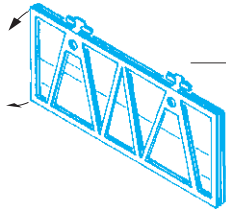

21, 22, 23, 24, 25, 32