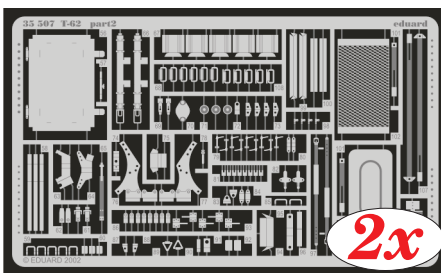

# T-62A

eduard

35 507

1/35 scale detail set for Tamiya kit • sada detailů pro model Tamiya 1/35

- SYMETRICAL ASSEMBLY  
SYMETRICKÁ MONTÁŽ
- REMOVE  
ODSTRANIT
- BEND  
OHNOUT
- REPLACE  
NAHRADIT
- GRIND  
OBROUSIT
- OPTION  
VOLBA

ORIGINAL KIT PARTS  
PŮVODNÍ DÍLY STAVEBNICE

PHOTO-ETCHED PARTS  
LEPTANÉ DÍLY

PARTS TO BE REMOVED  
DÍLY K ODSTRANĚNÍ

FILL  
TMĚLIT