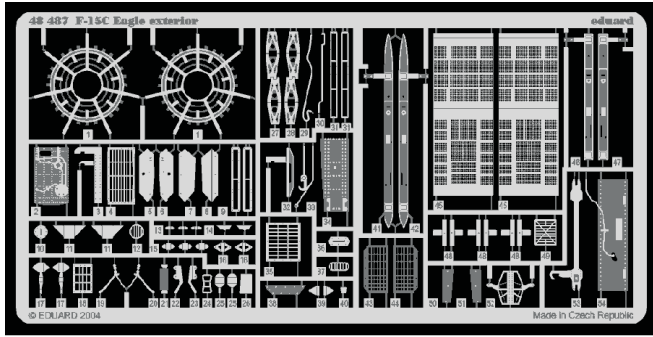

F-15C Eagle exterior

eduard

48 487

1/48 scale detail set for Hasegawa kit • sada detailů pro model 1/48 Hasegawa

- ★ APPLY EXPRESS MASK AND PAINT BEFORE GLUING
POUŽIT EXPRESS MASK NABARVIT PŘED SLEPENÍM
- ☯ SYMMETRICAL ASSEMBLY
SYMETRICKÁ MONTÁŽ
- REMOVE
ODSTRANIT
- ▨ GRIND
OBROUSIT
- ⊘ DRILL HOLE
VRTAT OTVOR
- ↪ BEND
OHNOUT
- ? OPTION
VOLBA
- Ⓜ REPLACE
NAHRADIT

ORIGINAL KIT PARTS
PŮVODNÍ DÍLY STAVEBNICE
 PHOTO-ETCHED PARTS
LEPTANÉ DÍLY
 PARTS TO BE REMOVED
DÍLY K ODSTRANĚNÍ
 FILL
TMELIT

REFERENCES:
Squadron/Signal Publ.: Walk Around # 5528 - F-15 Eagle
Detail & Scale #14 - F-15 Eagle